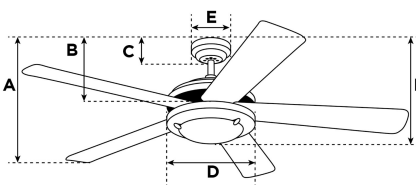

Artikelnummer 7229040

Jet Plus Deckenventilator

105 cm Ausführung in gebürstetem Nickel, Wendeflügel (Wengue/Silber) Strahler

Technische Spezifikation

Größe	105 cm
Flügel	Wendeflügel MDF (Wengue/Silber)
Flügelstellung	14°
zugelassene Standorte	Innenbereich
Empfohlene Raumgröße	Für Räume bis zu 20 m ²
Verlängerungsstange	10 cm
Installation	Nur mit Zwischenstange
max. Deckenwinkel	N/A
Zuleitungskabel	15 cm
Leuchtmittel	Benötigt (3) Lampen mit E14-Sockel, maximal 40 Watt (nicht im Lieferumfang enthalten)
Fernbedienung	Mit Fernbedienung
Motorfarbe	gebürstetes Nickel
Motormaterial	Siliziumstahlmotor 153mm x 12mm
Umkehrluftstrom	Ja
Geräuschpegel	51 db(A)
Kondensator	Dual-Kondensator
Gewicht netto/brutto	5,2 / 5,9 kg
Verpackungsabmessungen	22,7 x 21 x 48 cm
EAN Code	4895105608031

Garantie

Deckenventilatoren werden mit einer verlängerten Garantie von 10 Jahren auf den Motor und mit 2 Jahren auf alle anderen Teile geliefert.

A. Decke - unterster Punkt der Flügelblätter	22,5 cm
B. Decke - unterster Punkt des Schalergehäuses	29 cm
C. Decke - unterster Punkt des Baldachin	6 cm
D. Breite des Motorgehäuses	17 cm
E. Breite des Baldachin	13 cm
F. Decke - unterster Punkt des Lampengehäuses	37 cm