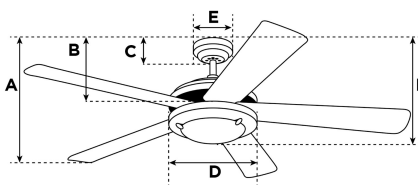

Garantie

Deckenventilatoren werden mit einer verlängerten Garantie von 10 Jahren auf den Motor und mit 2 Jahren auf alle anderen Teile geliefert.

A. Decke - unterster Punkt der Flügelblätter	21 cm
B. Decke - unterster Punkt des Schalergehäuses	30 cm
C. Decke - unterster Punkt des Baldachin	6 cm
D. Breite des Motorgehäuses	15 cm
E. Breite des Baldachin	13 cm
F. Decke - unterster Punkt des Lampengehäuses	42 cm