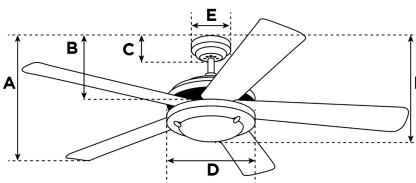

Artikelnummer 7871140

Turbo Swirl Deckenventilator

76 cm Ausführung in Gun Metall, Schwarze Flügel, Opalmilchglas

Technische Spezifikation

Größe	76 cm
Flügel	MDF Flügel (Schwarz)
Flügelstellung	18°
zugelassene Standorte	Innenbereich
Empfohlene Raumgröße	Für Räume bis zu 10 m ²
Verlängerungsstange	10 cm
Installation	2-Montage System
max. Deckenwinkel	18°
Zuleitungskabel	15 cm
Leuchtmittel	Benötigt (1) Lampe mit E14-Sockel, maximal 60 Watt (nicht im Lieferumfang enthalten)
Fernbedienung	Mit Zugschalter. Fernbedienung oder Wandschalter nachrüstbar
Motorfarbe	Gun Metal
Motormaterial	Siliziumstahlmotor 153mm x 12mm
Umkehrluftstrom	Ja
Geräuschpegel	36 db(A)
Kondensator	Dual-Kondensator
Gewicht netto/brutto	5,3 / 5,8 kg
Verpackungsabmessungen	23,5 x 20,5 x 36,5 cm
EAN Code	4895105610690

Garantie

Deckenventilatoren werden mit einer verlängerten Garantie von 10 Jahren auf den Motor und mit 2 Jahren auf alle anderen Teile geliefert.

A. Decke - unterster Punkt der Flügelblätter	26 cm
B. Decke - unterster Punkt des Schaltergehäuses	29 cm
C. Decke - unterster Punkt des Baldachin	6,2 cm
D. Breite des Motorgehäuses	17 cm
E. Breite des Baldachin	13 cm
F. Decke - unterster Punkt des Lampengehäuses	38 cm