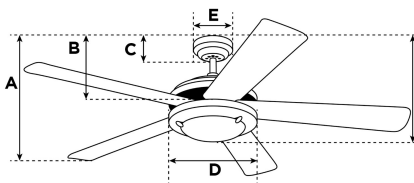

Artikelnummer 7876440

Alloy Deckenventilator

105 cm Ausführung in Gun Metall, Wendeflügel
(Schwarz/Grafit) Opalmilchglas

Technische Spezifikation

Größe	105 cm
Flügel	Wendeflügel MDF (Schwarz/Grafit)
Flügelstellung	14°
zugelassene Standorte	Innenbereich
Empfohlene Raumgröße	Für Räume bis zu 20 m ²
Verlängerungsstange	10 cm
Installation	Nur mit Zwischenstange
max. Deckenwinkel	18°
Zuleitungskabel	15 cm
Leuchtmittel	Inkl. (1) Halogenlampe mit R7s- Sockel, 80 Watt
Fernbedienung	Mit Zugschalter. Fernbedienung oder Wandschalter nachrüstbar
Motorfarbe	Gun Metal
Motormaterial	Siliziumstahlmotor 153mm x 12mm
Umkehrluftstrom	Ja
Geräuschpegel	48 db(A)
Kondensator	Dual-Kondensator
Gewicht netto/brutto	5,5 / 6,2 kg
Verpackungsabmessungen	23 x 27,5 x 47,5 cm
EAN Code	4895105608055

Garantie

Deckenventilatoren werden mit einer verlängerten Garantie von 10 Jahren auf den Motor und mit 2 Jahren auf alle anderen Teile geliefert.

A. Decke - unterster Punkt der Flügelblätter	18 cm
B. Decke - unterster Punkt des Schaltergehäuses	28 cm
C. Decke - unterster Punkt des Baldachin	6,2 cm
D. Breite des Motorgehäuses	17 cm
E. Breite des Baldachin	13 cm
F. Decke - unterster Punkt des Lampengehäuses	30 cm