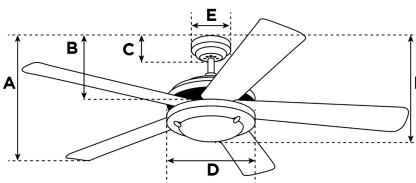

Artikelnummer **7207040**

Bendan LED Deckenventilator

132 cm Ausführung in Weiß, weiße Flügel, Opalmilchglas

Technische Spezifikation

Größe	132 cm
Flügel	Mehrschichtsperrholz Flügel (Weiß)
Flügelstellung	12°
zugelassene Standorte	Innenbereich
Empfohlene Raumgröße	Für Räume bis zu 36 m ²
Verlängerungsstange	10 cm
Installation	Nur mit Zwischenstange
max. Deckenwinkel	N/A
Zuleitungskabel	15 cm
Leuchtmittel	17 Watt LED-Leuchtmittel integriert
Fernbedienung	Mit Fernbedienung
Motorfarbe	Weiß
Motormaterial	Siliziumstahlmotor 153mm x 17mm
Umkehrluftstrom	Ja
Geräuschpegel	50 db(A)
Kondensator	Dual-Kondensator
Gewicht netto/brutto	7,9 / 8,9 kg
Verpackungsabmessungen	59,5 x 32,5 x 22,5 cm
EAN Code	4895105604842

Garantie

Deckenventilatoren werden mit einer verlängerten Garantie von 10 Jahren auf den Motor und mit 2 Jahren auf alle anderen Teile geliefert.

A. Decke - unterster Punkt der Flügelblätter	29 cm
B. Decke - unterster Punkt des Schalergehäuses	N/A
C. Decke - unterster Punkt des Baldachin	6,2 cm
D. Breite des Motorgehäuses	26 cm
E. Breite des Baldachin	13 cm
F. Decke - unterster Punkt des Lampengehäuses	36 cm