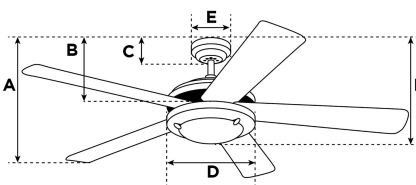

Artikelnummer **7207140**

Bendan LED Deckenventilator

132 cm Ausführung in dunklem Zinn, Flügel in Apfelholz, Opalmilchglas

Technische Spezifikation

Größe	132 cm
Flügel	Mehrschichtsperrholz Flügel (Apfelholz)
Flügelstellung	12°
zugelassene Standorte	Innenbereich
Empfohlene Raumgröße	Für Räume bis zu 36 m ²
Verlängerungsstange	10 cm
Installation	Nur mit Zwischenstange
max. Deckenwinkel	N/A
Zuleitungskabel	15 cm
Leuchtmittel	17 Watt LED-Leuchtmittel integriert
Fernbedienung	Mit Fernbedienung
Motorfarbe	dunkles Zinn
Motormaterial	Siliziumstahlmotor 153mm x 17mm
Umkehrluftstrom	Ja
Geräuschpegel	50 db(A)
Kondensator	Dual-Kondensator
Gewicht netto/brutto	7,9 / 8,8 kg
Verpackungsabmessungen	59,5 x 32,5 x 22,3 cm
EAN Code	4895105609618

Garantie

Deckenventilatoren werden mit einer verlängerten Garantie von 10 Jahren auf den Motor und mit 2 Jahren auf alle anderen Teile geliefert.

A. Decke - unterster Punkt der Flügelblätter	29 cm
B. Decke - unterster Punkt des Schalergehäuses	N/A
C. Decke - unterster Punkt des Baldachin	6,2 cm
D. Breite des Motorgehäuses	26 cm
E. Breite des Baldachin	13 cm
F. Decke - unterster Punkt des Lampengehäuses	36 cm