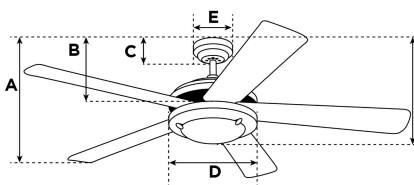

Garantie

Deckenventilatoren werden mit einer verlängerten Garantie von 10 Jahren auf den Motor und mit 2 Jahren auf alle anderen Teile geliefert.

A. Decke - unterster Punkt der Flügelblätter.....	24 cm
B. Decke - unterster Punkt des Schaltergehäuses	37 cm
C. Decke - unterster Punkt des Baldachin	6,2 cm
D. Breite des Motorgehäuses.....	20 cm
E. Breite des Baldachin.....	13 cm
F. Decke - unterster Punkt des Lampengehäuses	N/A