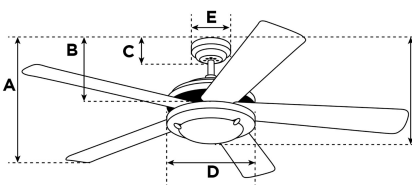

Garantie

Deckenventilatoren werden mit einer verlängerten Garantie von 10 Jahren auf den Motor und mit 2 Jahren auf alle anderen Teile geliefert.

A. Decke - unterster Punkt der Flügelblätter.....	22,5 cm
B. Decke - unterster Punkt des Schalergehäuses	29 cm
C. Decke - unterster Punkt des Baldachin	6,2 cm
D. Breite des Motorgehäuses.....	17 cm
E. Breite des Baldachin.....	13 cm
F. Decke - unterster Punkt des Lampengehäuses	N/A