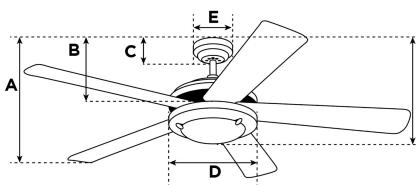

Artikelnummer 7862340

Industrial Deckenventilator

142 cm Ausführung in Espresso, Espresso Stahlflügel

Technische Spezifikation

Größe	142 cm
Flügel	Stahl Flügel (Espresso)
Flügelstellung	8°
zugelassene Standorte	Innenbereich
Empfohlene Raumgröße	Für Räume bis zu 36 m ²
Verlängerungsstange	30 cm
Installation	Nur mit Zwischenstange
max. Deckenwinkel	18°
Zuleitungskabel	38 cm
Leuchtmittel	N/A
Fernbedienung	Mit Wandschalter
Motorfarbe	Espresso
Motormaterial	Siliziumstahlmotor 172mm x 12mm
Umkehrluftstrom	Ja
Geräuschpegel	59 db(A)
Kondensator	Dual-Kondensator
Gewicht netto/brutto	5,7 / 6,6 kg
Verpackungsabmessungen	22 x 23 x 64,5 cm
EAN Code	4895105607980

Garantie

Deckenventilatoren werden mit einer verlängerten Garantie von 10 Jahren auf den Motor und mit 2 Jahren auf alle anderen Teile geliefert.

A. Decke - unterster Punkt der Flügelblätter	44 cm
B. Decke - unterster Punkt des Schalergehäuses	39,4 cm
C. Decke - unterster Punkt des Baldachin	6,2 cm
D. Breite des Motorgehäuses	19,8 cm
E. Breite des Baldachin	13 cm
F. Decke - unterster Punkt des Lampengehäuses	N/A