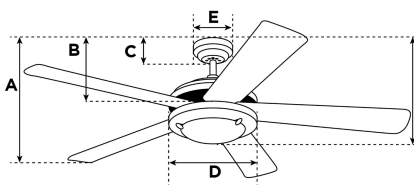

Garantie

Deckenventilatoren werden mit einer verlängerten Garantie von 10 Jahren auf den Motor und mit 2 Jahren auf alle anderen Teile geliefert.

A. Decke - unterster Punkt der Flügelblätter.....	22,5 cm
B. Decke - unterster Punkt des Schalergehäuses	29 cm
C. Decke - unterster Punkt des Baldachin	6,2 cm
D. Breite des Motorgehäuses.....	17 cm
E. Breite des Baldachin.....	13 cm
F. Decke - unterster Punkt des Lampengehäuses	N/A