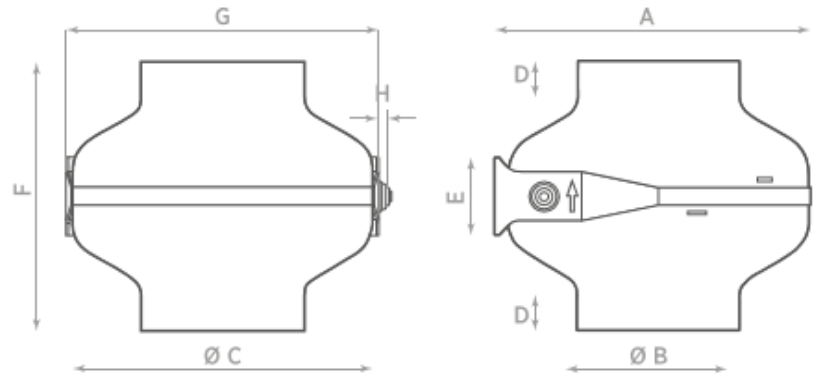

## Abmessungen / Dimensions / Dimensioni

### Turbo 100ES/100

MODELLO MODEL	A	ØB	ØC	D	E	F	G	H
TURBO 100 ES	287	98	275	17	70	242	282	12
TURBO 100	287	98	275	17	70	242	282	12
TURBO 125 ES	287	123	275	24	70	242	282	12
TURBO 125	287	123	275	24	70	242	282	12
TURBO 150 ES	287	148	275	32	70	242	282	12
TURBO 150	287	148	275	32	70	242	282	12
TURBO 160 ES	287	158	275	35	70	242	282	12
TURBO 160	354	158	345	24	84	272	345	12
TURBO 200 ES	354	198	345	34	84	272	345	12
TURBO 200	354	198	345	34	84	272	345	12
TURBO 250	354	248	345	48	84	272	345	12
TURBO 315 ES	354	313	345	48	84	272	345	12
TURBO 315	354	313	345	48	84	272	345	12

Masse / Dimensions / Dimensioni, mm