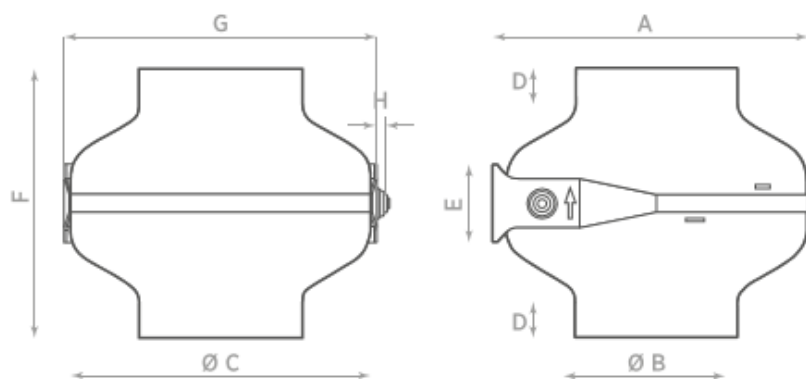

Abmessungen / Dimensions / Dimensioni

Turbo 150ES/150

MODELLO MODEL	A	ØB	ØC	D	E	F	G	H
TURBO 100 ES	287	98	275	17	70	242	282	12
TURBO 100	287	98	275	17	70	242	282	12
TURBO 125 ES	287	123	275	24	70	242	282	12
TURBO 125	287	123	275	24	70	242	282	12
TURBO 150 ES	287	148	275	32	70	242	282	12
TURBO 150	287	148	275	32	70	242	282	12
TURBO 160 ES	287	158	275	35	70	242	282	12
TURBO 160	354	158	345	24	84	272	345	12
TURBO 200 ES	354	198	345	34	84	272	345	12
TURBO 200	354	198	345	34	84	272	345	12
TURBO 250	354	248	345	48	84	272	345	12
TURBO 315 ES	354	313	345	48	84	272	345	12
TURBO 315	354	313	345	48	84	272	345	12

Masse / Dimensions / Dimensioni, mm