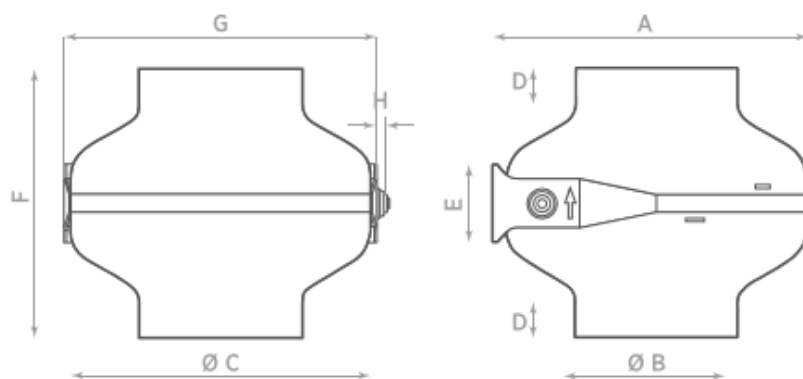

Abmessungen / Dimensions / Dimensioni

Turbo 160ES/160

MODELLO MODEL	A	ØB	ØC	D	E	F	G	H
TURBO 100 ES	287	98	275	17	70	242	282	12
TURBO 100	287	98	275	17	70	242	282	12
TURBO 125 ES	287	123	275	24	70	242	282	12
TURBO 125	287	123	275	24	70	242	282	12
TURBO 150 ES	287	148	275	32	70	242	282	12
TURBO 150	287	148	275	32	70	242	282	12
TURBO 160 ES	287	158	275	35	70	242	282	12
TURBO 160	354	158	345	24	84	272	345	12
TURBO 200 ES	354	198	345	34	84	272	345	12
TURBO 200	354	198	345	34	84	272	345	12
TURBO 250	354	248	345	48	84	272	345	12
TURBO 315 ES	354	313	345	48	84	272	345	12
TURBO 315	354	313	345	48	84	272	345	12

Masse / Dimensions / Dimensioni, mm