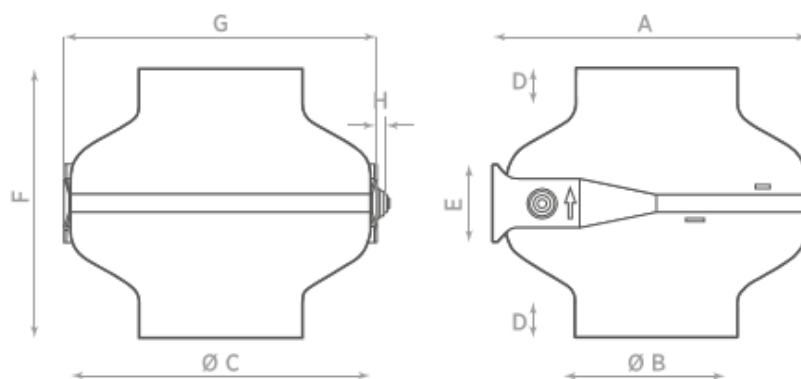

## Abmessungen / Dimensions / Dimensioni

### Turbo 200ES/200

MODELLO MODEL	A	ØB	ØC	D	E	F	G	H
TURBO 100 ES	287	98	275	17	70	242	282	12
TURBO 100	287	98	275	17	70	242	282	12
TURBO 125 ES	287	123	275	24	70	242	282	12
TURBO 125	287	123	275	24	70	242	282	12
TURBO 150 ES	287	148	275	32	70	242	282	12
TURBO 150	287	148	275	32	70	242	282	12
TURBO 160 ES	287	158	275	35	70	242	282	12
TURBO 160	354	158	345	24	84	272	345	12
<b>TURBO 200 ES</b>	<b>354</b>	<b>198</b>	<b>345</b>	<b>34</b>	<b>84</b>	<b>272</b>	<b>345</b>	<b>12</b>
<b>TURBO 200</b>	<b>354</b>	<b>198</b>	<b>345</b>	<b>34</b>	<b>84</b>	<b>272</b>	<b>345</b>	<b>12</b>
TURBO 250	354	248	345	48	84	272	345	12
TURBO 315 ES	354	313	345	48	84	272	345	12
TURBO 315	354	313	345	48	84	272	345	12

Masse / Dimensions / Dimensioni, mm