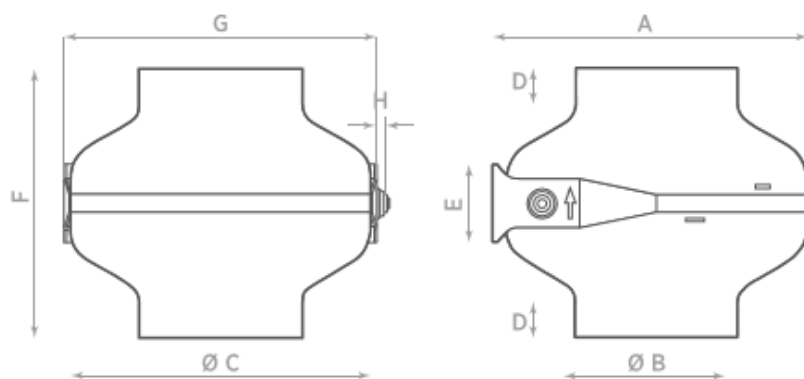

Abmessungen / Dimensions / Dimensioni

Turbo 250

MODELLO MODEL	A	ØB	ØC	D	E	F	G	H
TURBO 100 ES	287	98	275	17	70	242	282	12
TURBO 100	287	98	275	17	70	242	282	12
TURBO 125 ES	287	123	275	24	70	242	282	12
TURBO 125	287	123	275	24	70	242	282	12
TURBO 150 ES	287	148	275	32	70	242	282	12
TURBO 150	287	148	275	32	70	242	282	12
TURBO 160 ES	287	158	275	35	70	242	282	12
TURBO 160	354	158	345	24	84	272	345	12
TURBO 200 ES	354	198	345	34	84	272	345	12
TURBO 200	354	198	345	34	84	272	345	12
TURBO 250	354	248	345	48	84	272	345	12
TURBO 315 ES	354	313	345	48	84	272	345	12
TURBO 315	354	313	345	48	84	272	345	12

Masse / Dimensions / Dimensioni, mm