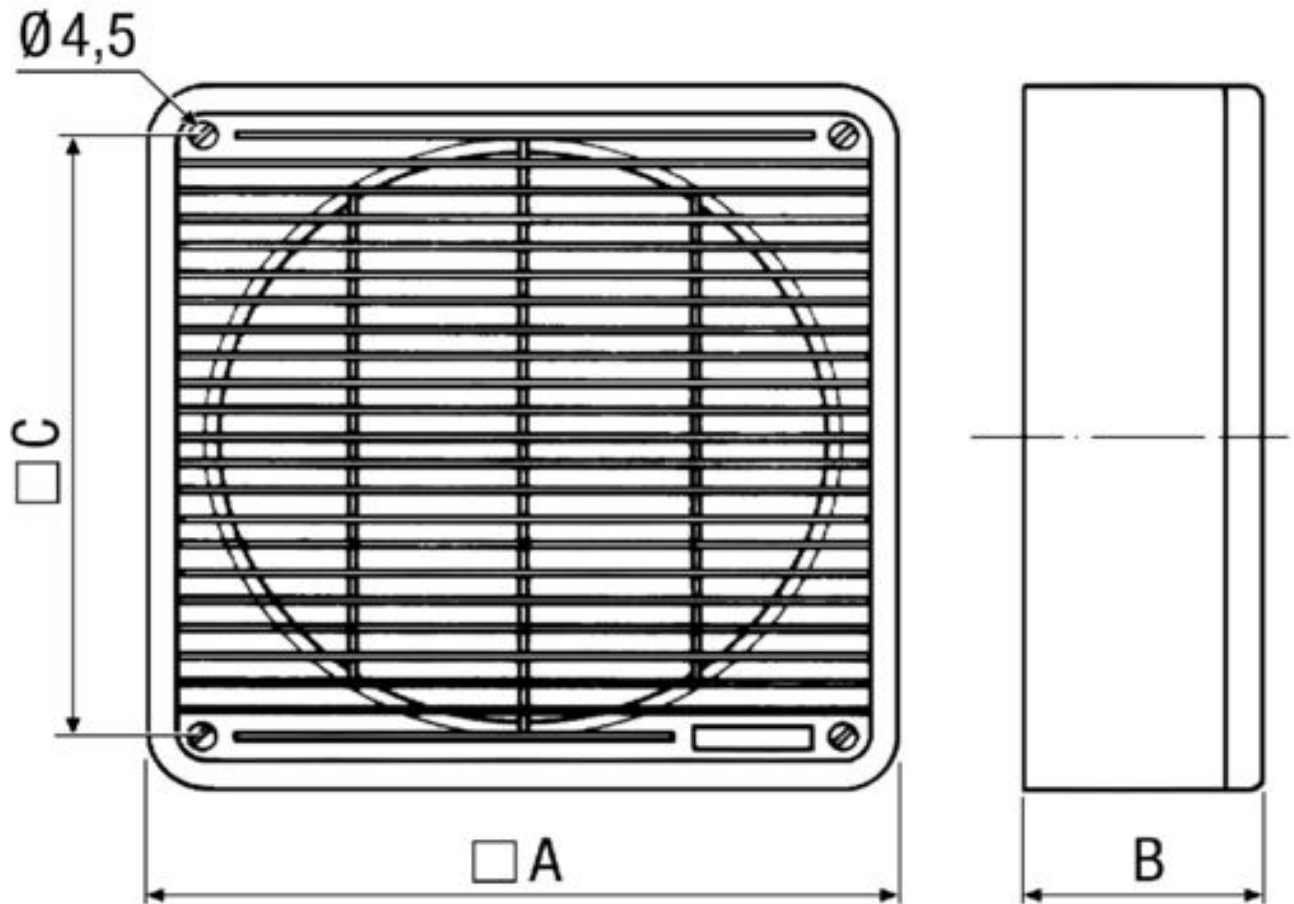

Abmessungen / Dimensions / Dimensioni

ZFF 30

A = 365
B = 92
C = 319

Masse / Dimensions / Dimensioni, mm