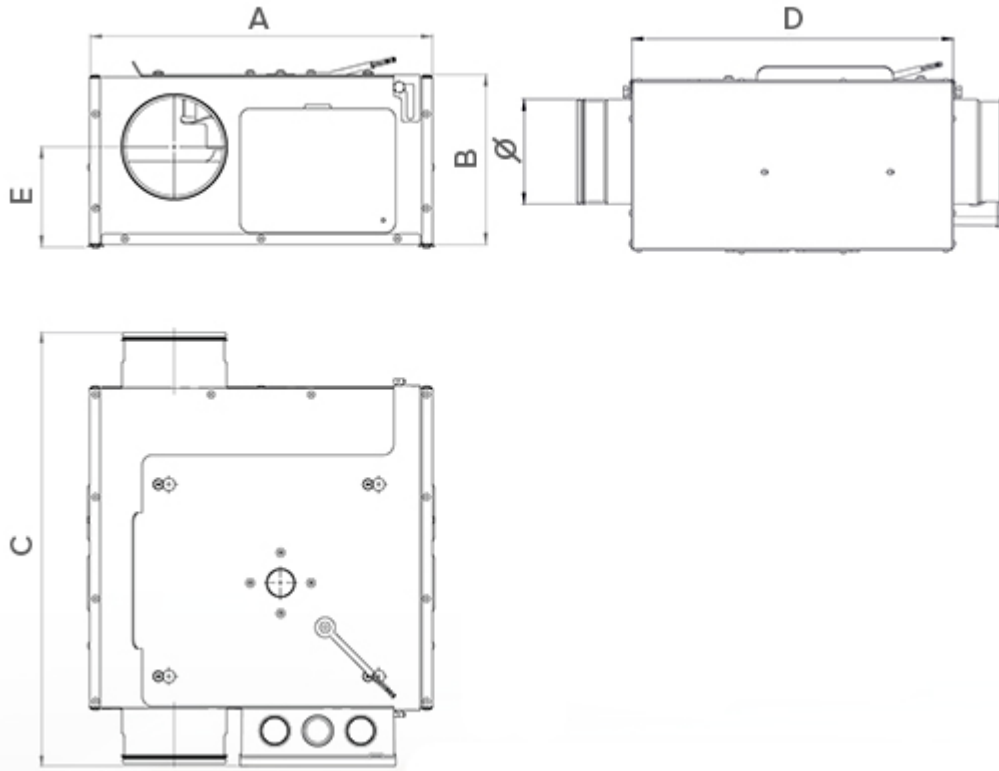

## Abmessungen / Dimensions / Dimensioni

### CA-IL 100

Ø = 100  
A = 327  
B = 163  
C = 411.5  
D = 307  
E = 94

Masse / Dimensions / Dimensioni, mm