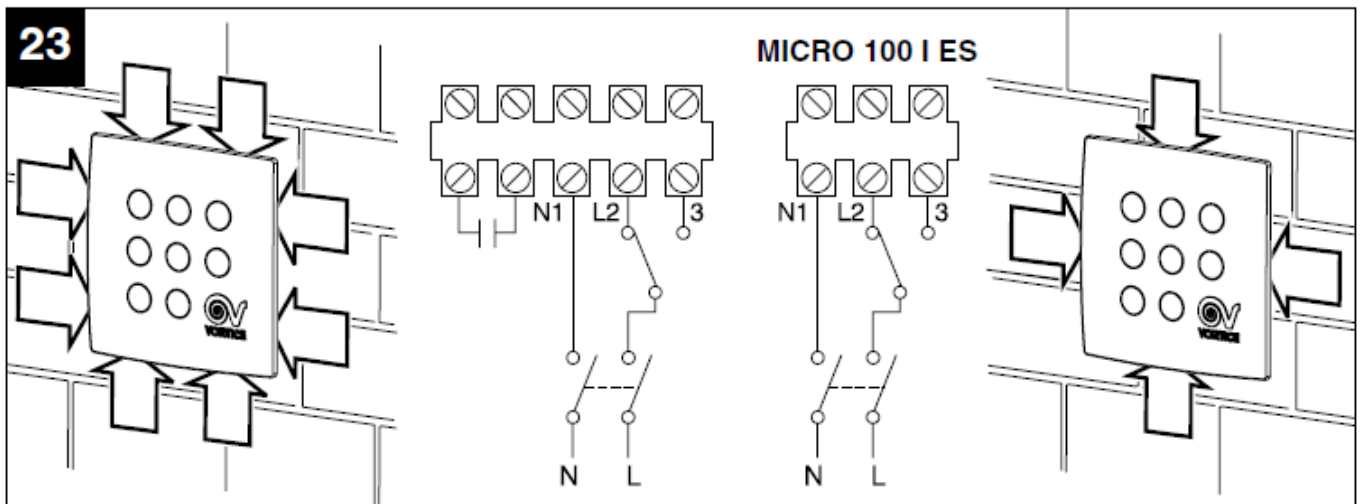

Anschlussschema / Schéma de raccordement / Schema di allacciamento

Vortice Vort Quadro I ES Serie

...wir bewegen Luft!

Risch Lufttechnik AG

Ihr Fachhandel der Lüftungs- und Klimabranche
Votre commerce spécialisé en ventilation et climatisation

24

MICRO 100 I TIMER ES

25

MICRO 100 I TIMER ES