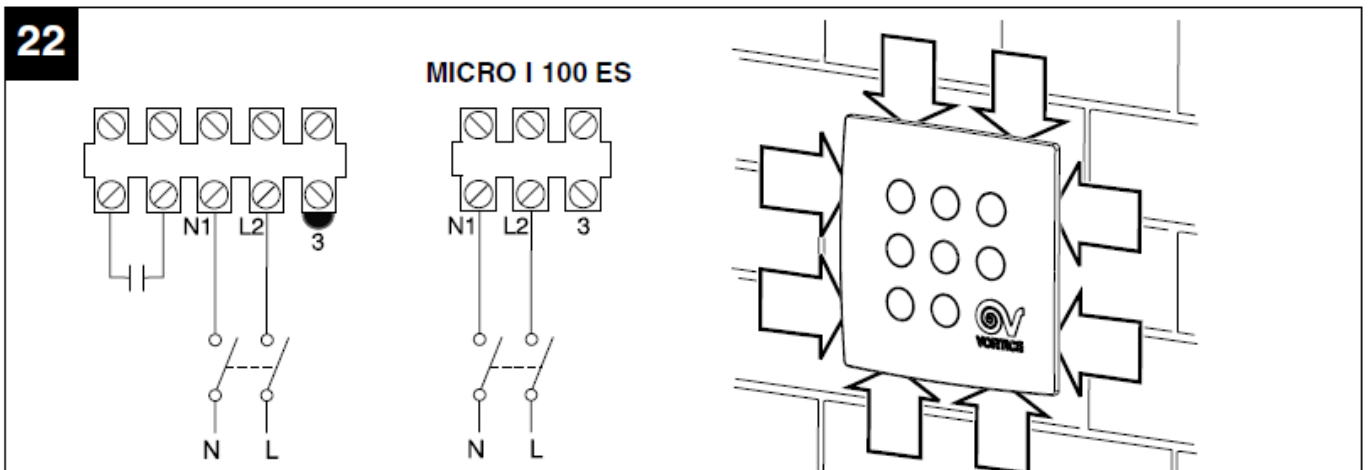

Anschlussschema / Schéma de raccordement / Schema di allacciamento

Vortice Vort Quadro I ES Serie

...wir bewegen Luft!

Risch Lufttechnik AG

Ihr Fachhandel der Lüftungs- und Klimabranche
Votre commerce spécialisé en ventilation et climatisation

24

MICRO 100 I TIMER ES

25

MICRO 100 I TIMER ES