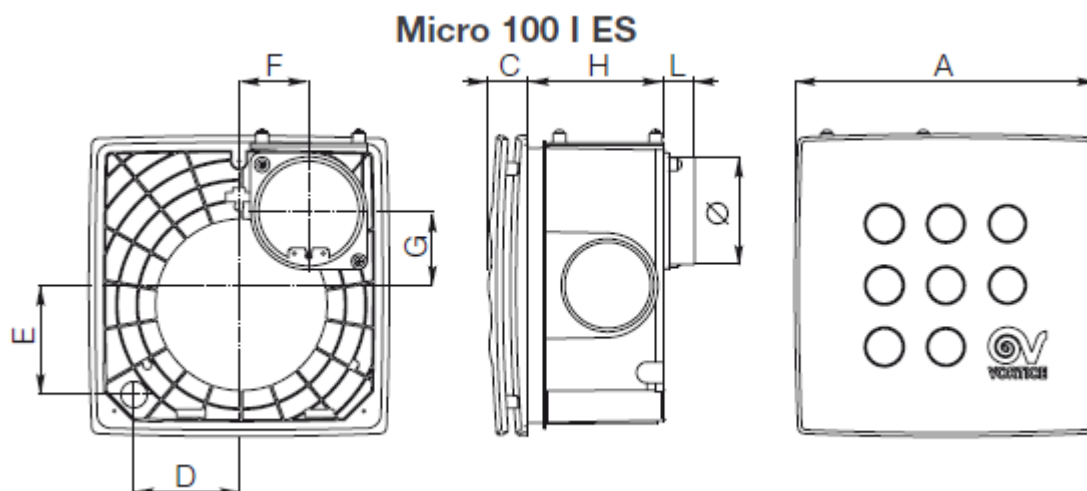

Abmessungen / Dimensions / Dimensioni

Vortice Vort Quadro ES I Serie

Masse / Dimensions / Dimensioni, mm

Modelle	A	B	C	I	E	D	G	F	L	H	T	Ø
Micro 100 ES	239	195	197	100	74	85	60	64	20	97	117	92.5/97
Micro 100 I ES	258	-	34	-	90	92	60	64	26	118	-	92.5/97