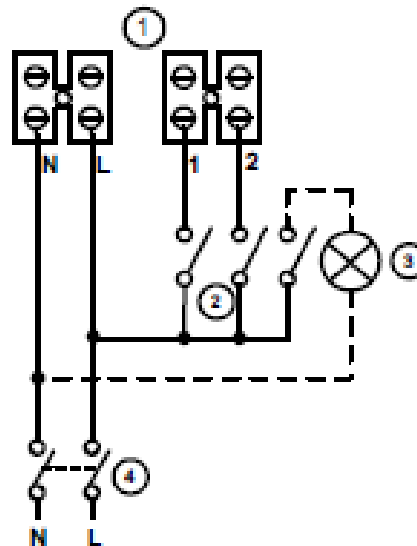

Anschlusschema / Schéma de raccordement / Schema di allacciamento

Vortice EVO Serie

23

LL TP, LL TP HCS

- ① Morsettiere di collegamento - Terminal block
- ② Interruttori max e min vel. - Max and min speed switches
- ③ Lampada - Lamp
- ④ Interruttore bipolare - 2 poles switch

24

LL T

- ① Morsettiere di collegamento - Terminal block
- ② Interruttori max e min vel. - Max and min speed switches
- ③ Lampada - Lamp
- ④ Interruttore bipolare - 2 poles switch

...wir bewegen Luft!

Risch Lufttechnik AG

Ihr Fachhandel der Lüftungs-und Klimabranche
Votre commerce spécialisé en ventilation et climatisation

25

LL T PIR

① Morsettiere di collegamento -
Terminal block

② Interruttore bipolare -
2 poles switch