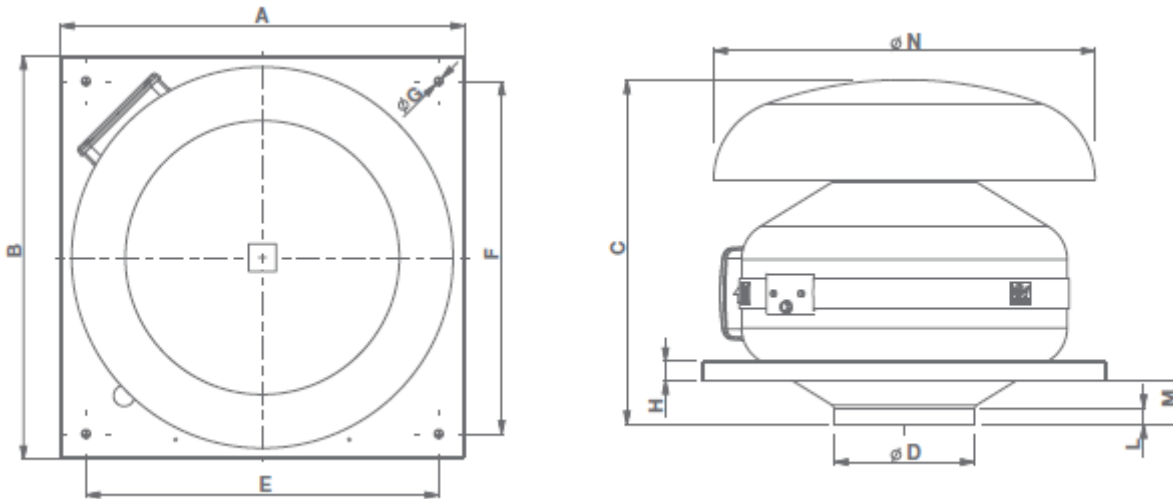

Abmessungen / Dimensions / Dimensioni

Vortice Serie CA-Roof, CA MD E RF, 230V.

Models	A	B	C	Ø D	E	F	Ø G	H	L	M	Ø N	Kg
CA 100 MD E RF				97					15			3.5
CA 125 MD E RF	334	334	305	122	280	280			23	35	300	3.5
CA 150 Q MD E RF				147					30			3.5
CA 150 MD E RF				147			9	20	17	47		5.8
CA 160 MD E RF	424	424	365	157	370	370			18		400	5.9
CA 200 MD E RF				197					20		6.1	
CA 250 MD E RF	489	489	375	247	435	435			38	49	7.9	
CA 315 MD E RF			415	312					36	65	534	14

Masse / Dimensions / Dimensioni, mm