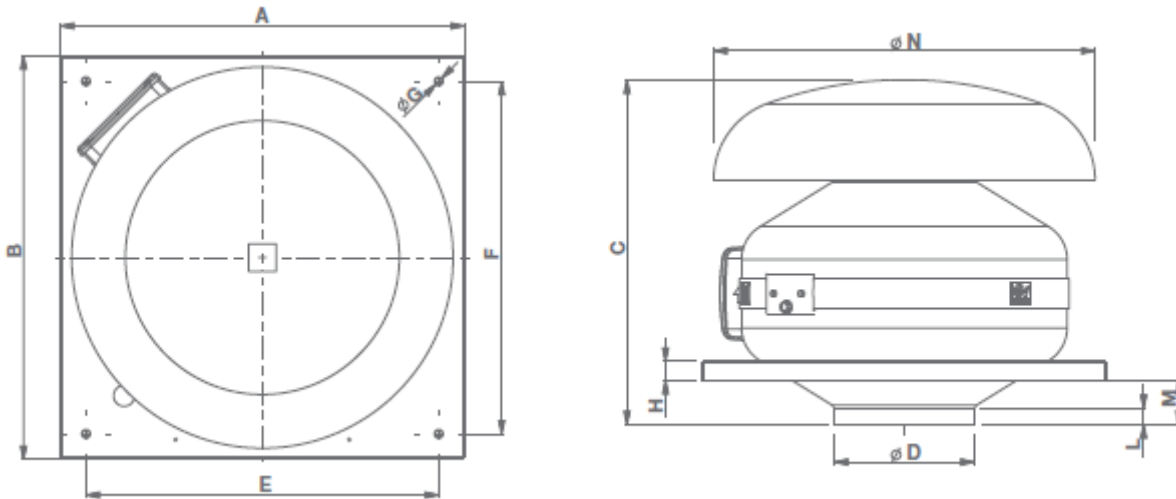

Abmessungen / Dimensions / Dimensioni

Vortice Serie CA-Roof, CA MD E RF, 230V.

Models	A	B	C	Ø D	E	F	Ø G	H	L	M	Ø N	Kg
CA 100 MD E RF				97					15			3.5
CA 125 MD E RF	334	334	305	122	280	280			23	35	300	3.5
CA 150 Q MD E RF				147					30			3.5
CA 150 MD E RF				147			9	20	17	47		5.8
CA 160 MD E RF	424	424	365	157	370	370			18		400	5.9
CA 200 MD E RF				197					20		6.1	
CA 250 MD E RF	489	489	375	247	435	435			38	49	7.9	
CA 315 MD E RF			415	312					36	65	534	14

Masse / Dimensions / Dimensioni, mm