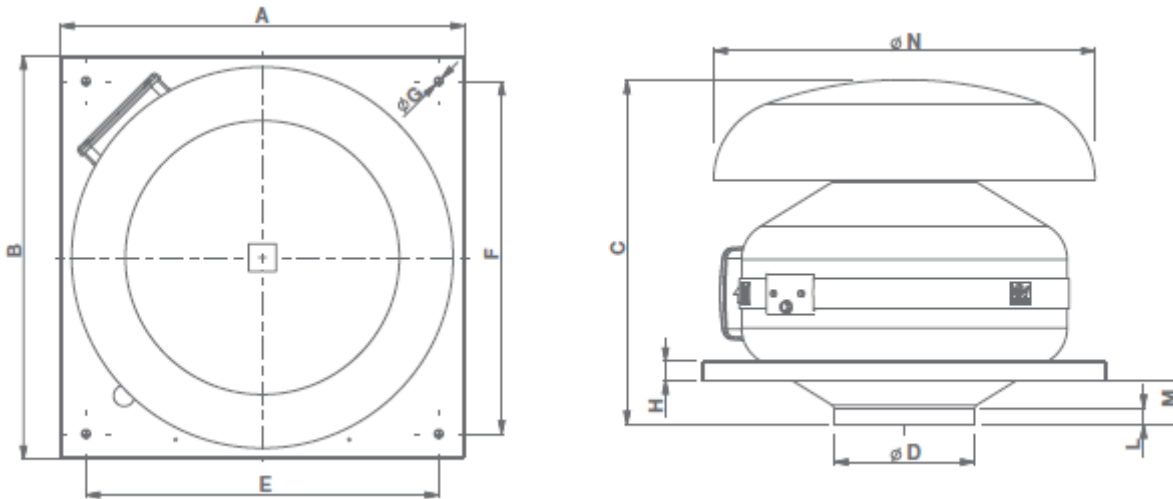

Abmessungen / Dimensions / Dimensioni

Vortice Serie CA-Roof, CA MD E RF, 230V.

Models	A	B	C	Ø D	E	F	Ø G	H	L	M	Ø N	Kg
CA 100 MD E RF				97					15			3.5
CA 125 MD E RF	334	334	305	122	280	280			23	35	300	3.5
CA 150 Q MD E RF				147					30			3.5
CA 150 MD E RF				147			9	20	17	47		5.8
CA 160 MD E RF	424	424	365	157	370	370			18		400	5.9
CA 200 MD E RF				197					20			6.1
CA 250 MD E RF	489	489	375	247	435	435			38	49		7.9
CA 315 MD E RF			415	312					36	65	534	14

Masse / Dimensions / Dimensioni, mm