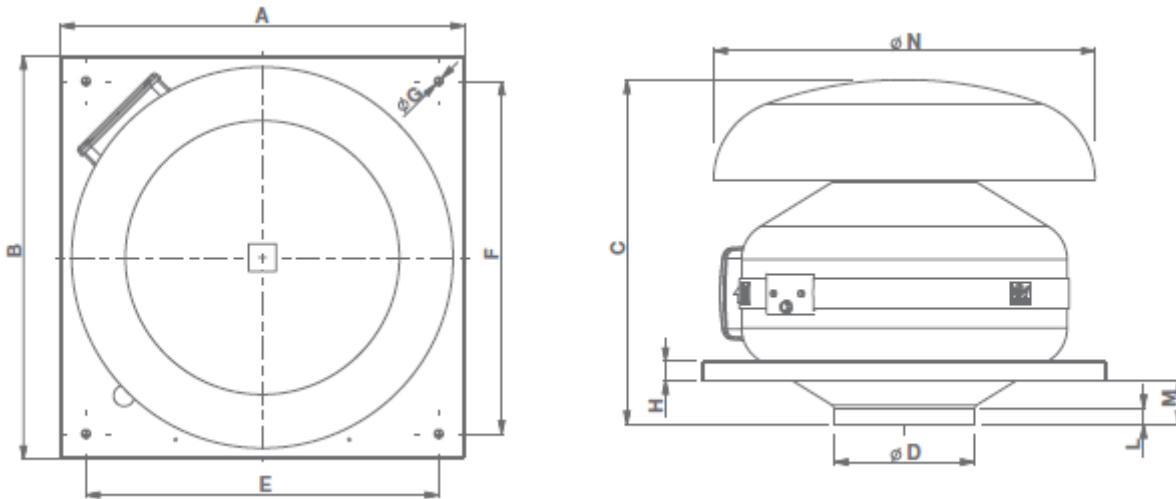

**Abmessungen / Dimensions / Dimensioni**

**Vortice Serie CA-Roof, CA MD E RF, 230V.**

Models	A	B	C	Ø D	E	F	Ø G	H	L	M	Ø N	Kg
CA 100 MD E RF				97					15			3.5
CA 125 MD E RF	334	334	305	122	280	280			23	35	300	3.5
CA 150 Q MD E RF				147					30			3.5
CA 150 MD E RF				147			9	20	17	47		5.8
CA 160 MD E RF	424	424	365	157	370	370			18		400	5.9
CA 200 MD E RF				197					20			6.1
CA 250 MD E RF	489	489	375	247	435	435			38	49		7.9
CA 315 MD E RF			415	312					36	65	534	14

Masse / Dimensions / Dimensioni, mm