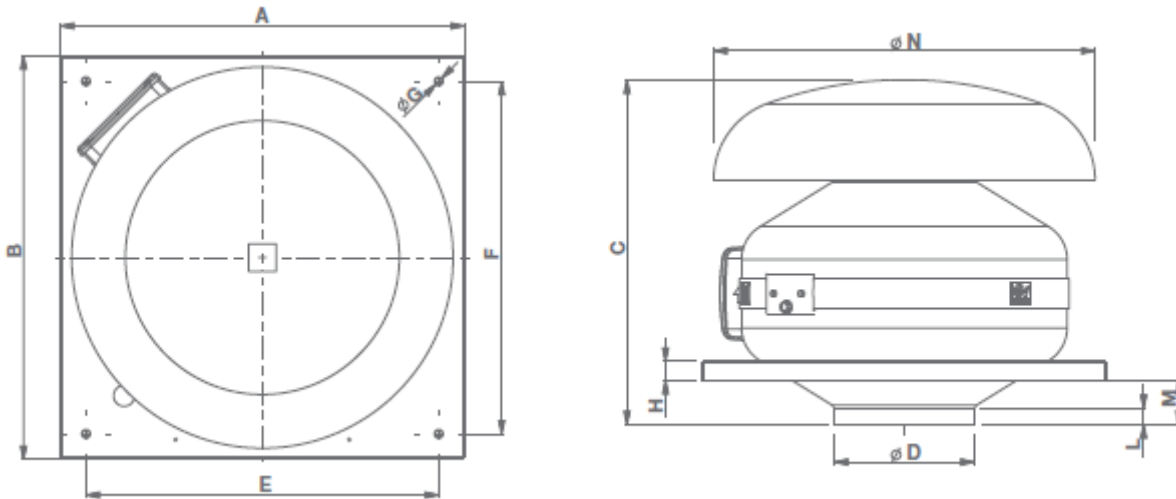

Abmessungen / Dimensions / Dimensioni

Vortice Serie CA-Roof, CA MD E RF, 230V.

Models	A	B	C	Ø D	E	F	Ø G	H	L	M	Ø N	Kg
CA 100 MD E RF				97					15			3.5
CA 125 MD E RF	334	334	305	122	280	280			23	35	300	3.5
CA 150 Q MD E RF				147					30			3.5
CA 150 MD E RF				147			9	20	17	47		5.8
CA 160 MD E RF	424	424	365	157	370	370			18		400	5.9
CA 200 MD E RF				197					20			6.1
CA 250 MD E RF			375	247					38	49		7.9
CA 315 MD E RF	489	489	415	312	435	435			36	65	534	14

Masse / Dimensions / Dimensioni, mm