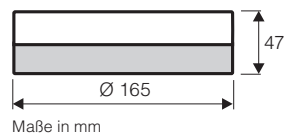

152 WE-WE/LG
#921562

Leuchte EN5Z-LED
Flacher Glaszylinder

Leuchte EN5R-LED
Flache Glasschale

132 BN-NB/KI
#921561

132 WE-WE/LG
#921362

Leuchte EN5R-LED

Maße in mm

Leuchte EN5Z-LED

Maße in mm

LED-Modul QL2413N7Y

Leuchtmittel	LED
Leistung max. (W)	12
CRI	80
Lichtstrom (lm)	1.800
Lichtfarbe (K)	3.000
Abstrahlwinkel (°)	120
Lebensdauer (h)	30.000

Die Leuchte enthält eingebaute LED-Lampen. Energieklasse D (Spektrum A bis G). Einzelne LEDs können in der Leuchte nicht ausgetauscht werden. Ersatz-LED-Module verfügbar.