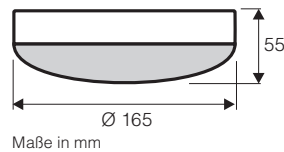

152 WE-WE/LG
#921562

Leuchte EN5Z-LED
Flacher Glaszylinder

Leuchte EN5R-LED
Flache Glasschale

132 BN-NB/KI
#921561

132 WE-WE/LG
#921362

Leuchte EN5R-LED

Maße in mm

Leuchte EN5Z-LED

Maße in mm

LED-Modul QL2413N7Y

Leuchtmittel	LED
Leistung max. (W)	12
CRI	80
Lichtstrom (lm)	1.800
Lichtfarbe (K)	3.000
Abstrahlwinkel (°)	120
Lebensdauer (h)	30.000

Die Leuchte enthält eingebaute LED-Lampen. Energieklasse D (Spektrum A bis G). Einzelne LEDs können in der Leuchte nicht ausgetauscht werden. Ersatz-LED-Module verfügbar.