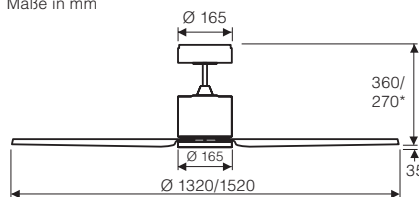

*Maß bei gekürzter Deckenstange

Modell	132	152
Flügelanzahl	4	
Leistung Motor (W)	2,3 - 27	2,5 - 27
Spannung (V/Hz)	100-240/50-60	
Größe Ø (cm)	132	152
Anzahl Stufen (mit FB)	6	
Drehzahl (U/min)	30-185	30-146
Gewicht (kg)	5,9	6,1

Montage: 2 Schrauben Ø min. 4,5 mm im Abstand von 70 - 110 mm