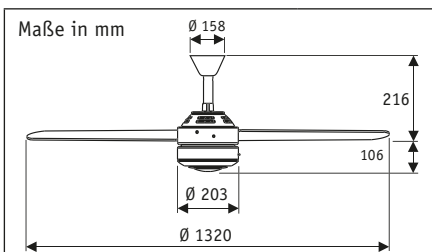

CARERA GR #24241
Gehäuse Lack graphit,
Wendeflügel Lack graphit/
Kastanie (sichtbar)

- Flügel aus Holz
- absolut ruhiger Lauf

15 JAHRE GARANTIE
auf den Motor

CARERA BN #24243 Gehäuse Chrom gebürstet,
Wendeflügel Nussbaum/Ahorn (sichtbar)

CARERA GR #24241
Gehäuse Lack graphit, Wendeflügel Lack
graphit (sichtbar)/Kastanie

CARERA WE #24246 Gehäuse Lack weiß,
Wendeflügel Lack weiß (sichtbar)/Ahorn

Schlicht, elegant und ohne Schnörkel

- 3-Stufen-Zugschalter.
- Vor-/Rückwärtslauf über Schiebeschalter.
- Gewuchteter Motor und Flügel.
- Montage auch an Schrägen (bis 16°).

Optionen:

- Vorbereitet für Leuchtenanbau (Seite 144).
- Optional fernbedien-/wandregelbar (Seite 138 - 141).
- Längere Deckenstangen für hohe Räume (Seite 146).

Flügelanzahl	3
Leistung Motor (W)	16 - 65
Spannung (V/Hz)	230/~50
Größe Ø (cm)	132
Anzahl Stufen (m. Zugsch.)	3
Drehzahl max. (U/min)	208
Gewicht (kg)	7,4

Montage: 2 Schrauben Ø min. 4,5 mm
im Abstand von 64 - 95 mm

Artikel	Art.-Nr.	Gehäusefarbe	Wendeflügeldekor
CARERA BN	24243	Chrom gebürstet	Nussbaum/Ahorn
CARERA WE	24246	Lack weiß	Lack weiß/Ahorn
CARERA GR	24241	Lack graphit	Lack graphit/Kastanie