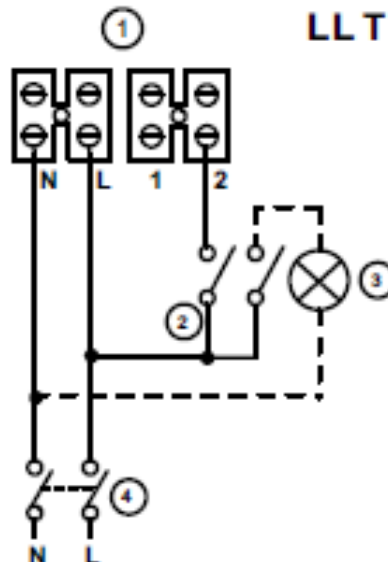

Anschlussschema / Schéma de raccordement / Schema di allacciamento

Vortice EVO Serie

23

LL TP, LL TP HCS

- ① Morsettiere di collegamento - Terminal block
- ② Interruttori max e min vel. - Max and min speed switches
- ③ Lampada - Lamp
- ④ Interruttore bipolare - 2 poles switch

24

LL T

- ① Morsettiere di collegamento - Terminal block
- ② Interruttori max e min vel. - Max and min speed switches
- ③ Lampada - Lamp
- ④ Interruttore bipolare - 2 poles switch

...wir bewegen Luft!

Risch Lufttechnik AG

Ihr Fachhandel der Lüftungs-und Klimabranche
Votre commerce spécialisé en ventilation et climatisation

25

LL T PIR

- ① Morsettiere di collegamento -
Terminal block
- ② Interruttore bipolare -
2 poles switch