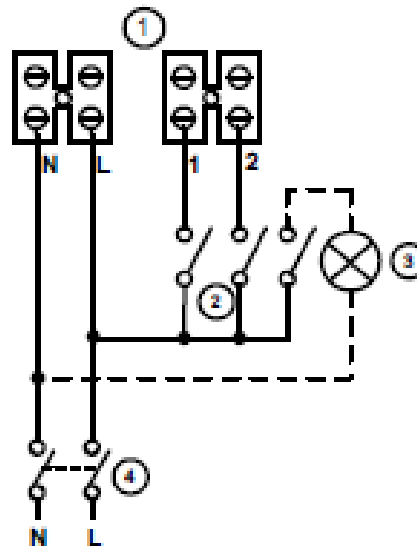

Anschlussschema / Schéma de raccordement / Schema di allacciamento

Vortice EVO Serie

23

LL TP, LL TP HCS

- ① Morsettiere di collegamento - Terminal block
- ② Interruttori max e min vel. - Max and min speed switches
- ③ Lampada - Lamp
- ④ Interruttore bipolare - 2 poles switch

24

LL T

- ① Morsettiere di collegamento - Terminal block
- ② Interruttori max e min vel. - Max and min speed switches
- ③ Lampada - Lamp
- ④ Interruttore bipolare - 2 poles switch

...wir bewegen Luft!

Risch Lufttechnik AG

Ihr Fachhandel der Lüftungs-und Klimabranche
Votre commerce spécialisé en ventilation et climatisation

25

LL T PIR

- ① Morsettiere di collegamento -
Terminal block
- ② Interruttore bipolare -
2 poles switch