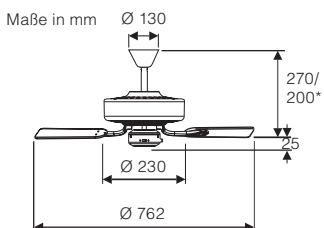

CLASSIC ROYAL 75

ROYAL 75 BN-BU/KB
#507515

75 MP-EA/WI
#507509

75 CH-WE/LG
#507502

75 MA-EA/WI
#507501

75 WE-WE/LG
#507503

75 BA-NB/ND
#507513

- 3-Stufen-Zugschalter.
- Vor-/Rückwärtslauf (Sommer/Winter) über Schiebeschalter.
- Gewuchteter Motor und Flügel.
- Wendeflügel aus Holz mit 2 unterschiedlichen Dekoren.
- Montage an Schrägen bis 28°, darüber mit Hilfskonstruktion.
- Montage ohne Deckenstange (nur 20 cm Abstand Decke - Flügel).

Optionen:

- Vorbereitet für Leuchtenanbau (Seite 136/137).
- Optional fernbedien-/wandregelbar (Seite 132 - 134).
- Längere Deckenstangen für hohe Räume (Seite 142).
- Alle Austauschflügel Ø 75 cm verwendbar (Seite 129 - 131).

*Maß bei Montage ohne Deckenstange

Flügelanzahl	5
Leistung Motor (W)	48,3
Spannung (V/Hz)	220-240/50
Größe Ø (cm)	76,2
Anzahl Stufen (m. Zugsch.)	3
Drehzahl max. (U/min)	287
Gewicht (kg)	5,2

Montage: 2 Schrauben Ø min. 4,5 mm
im Abstand von 70 - 110 mm