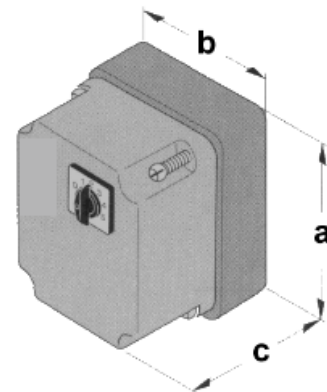

## Abmessungen / Dimensions / Dimensioni

### FDR-A 1300, 230V

Abmessungen						
Im Gehäuse für Wandmontage mit Stufenschalter und Nullstellung, Kontrolleuchte						
Wechselstrom 1x230V						
U prim: 1x230 V / 50Hz; U sek: 100, 125, 145, 180, 230 V						
Es wird dringend empfohlen die Motoren über 150V zu betreiben!						
Typ	I <sub>max</sub> A	Gewicht kg	Best.-Nr.	Abmessungen		
				mm		
				a	b	c
FDR-A 420	5,0	5,2	18062012	250	200	160
FDR-A 750	7,0	7,2	18062022	250	200	160
<b>FDR-A 1300</b>	<b>10</b>	<b>14</b>	<b>18062043</b>	<b>310</b>	<b>230</b>	<b>180</b>

Schutzart IP 54

Masse / Dimensions / Dimensioni, mm