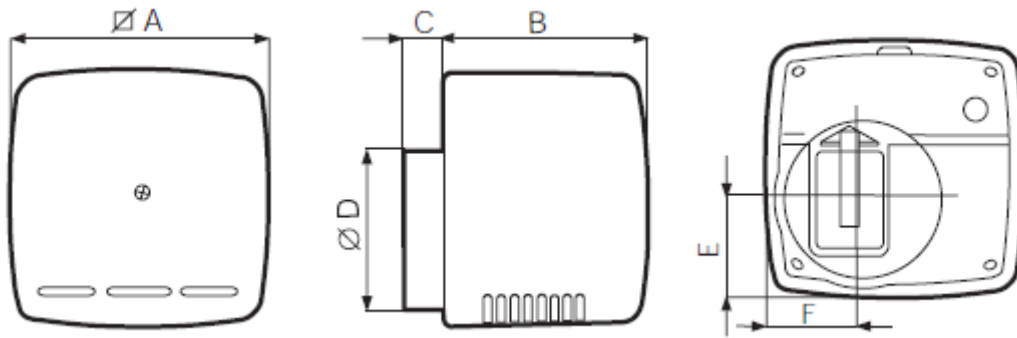

Abmessungen / Dimensions / Dimensioni

Vortice Ariett Habitat Serie

Masse / Dimensions / Dimensioni, mm

	∅ A	B	C	∅ D	E	F	kg
Ariett Grundlast	156	123	25	97	60	60	1.45