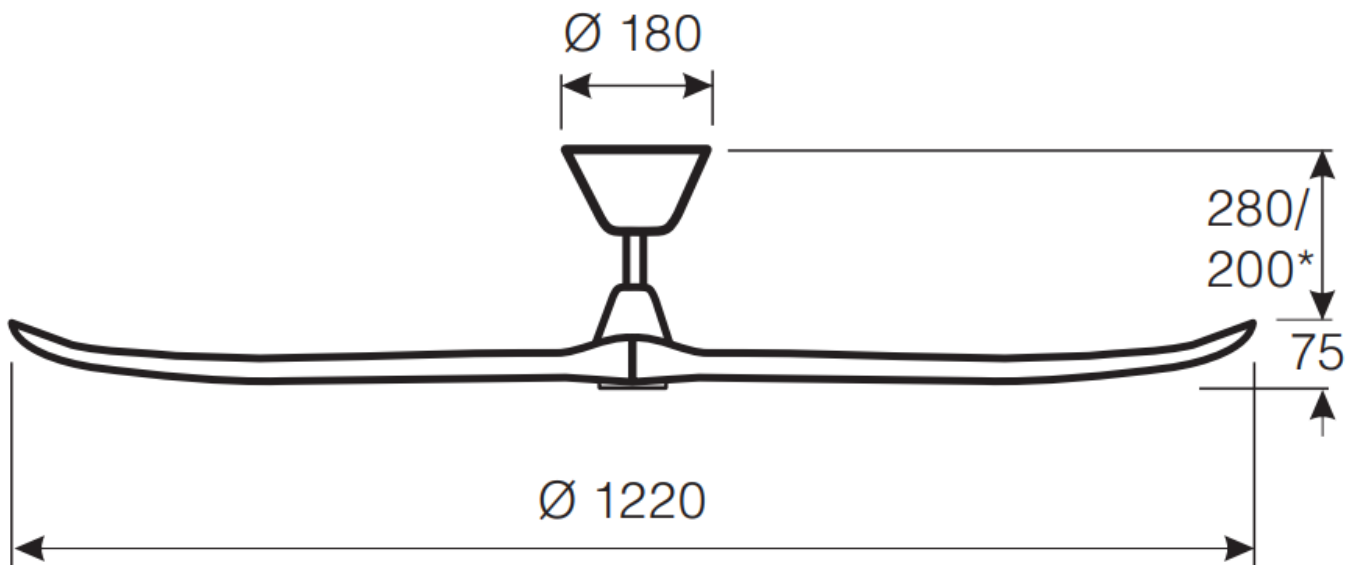

Abmessungen / Dimensions / Dimensioni

Eco Genuino 122cm

Masse / Dimensions / Dimensioni, mm

*Masse mit gekürzter Deckenstange

*Dimensions avec allongement abrégé

*Dimensioni con stanga di prolungamento accorciata