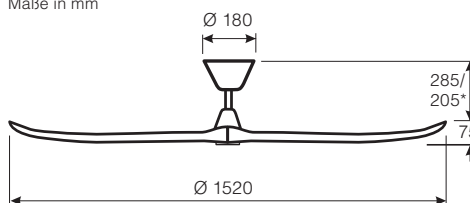

Optionen:

- Längere Deckenstangen für hohe Räume und Schrägen (Seite 143).
- Hotel-Wandsteuerung **FB-FNK ECO B #86201** (S. 133).

Maße in mm

*Maß bei gekürzter Deckenstange

Flügelanzahl	3
Leistung Motor (W)	3,3 - 16,6
Spannung (V/Hz)	220-240/50
Größe Ø (cm)	152
Anzahl Stufen (mit FB)	6
Drehzahl (U/min)	50 - 143
Gewicht (kg)	7,0

Montage: 2 Schrauben Ø min. 4,5 mm
im Abstand von 75 - 145 mm

152 BN-MS
#315225

152 BN-MW
#315224

ECO GENUINO BN-NB
3 Flügel, gefräst aus schichtverleimtem
Massivholz Nussbaum gebeizt

152 BN-NT
#315216

ECO GENUINO 152