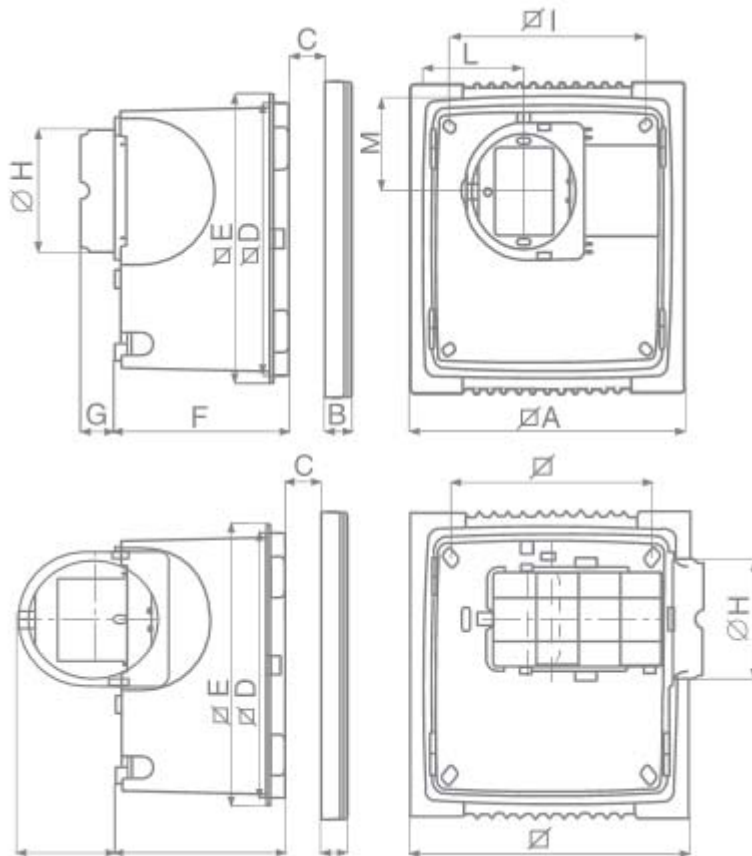

Abmessungen / Dimensions / Dimensioni

Vortice Ariett I Serie

Masse / Dimensions / Dimensioni, mm

	Ø A	B	C	Ø D	Ø E	F	G	Ø H	Ø I	L	M
ARIETT LL I	252	23	65	214.5	228	135.3	31.5/76.7	96.5	180	92	76