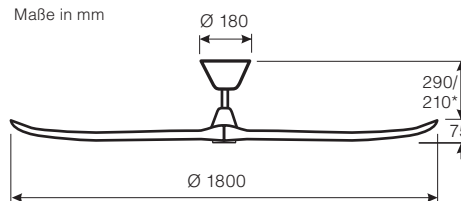

### Optionen:

- Längere Deckenstangen für hohe Räume und Schrägen (Seite 143).
- Hotel-Wandsteuerung **FB-FNK ECO B #86201** (S. 133).

Maße in mm

\*Maß bei gekürzter Deckenstange

Flügelanzahl	3
Leistung Motor (W)	4,1 - 30
Spannung (V/Hz)	220-240/50
Größe Ø (cm)	180
Anzahl Stufen (mit FB)	6
Drehzahl (U/min)	50 - 132
Gewicht (kg)	7,6

Montage: 2 Schrauben Ø min. 4,5 mm  
im Abstand von 75 - 145 mm