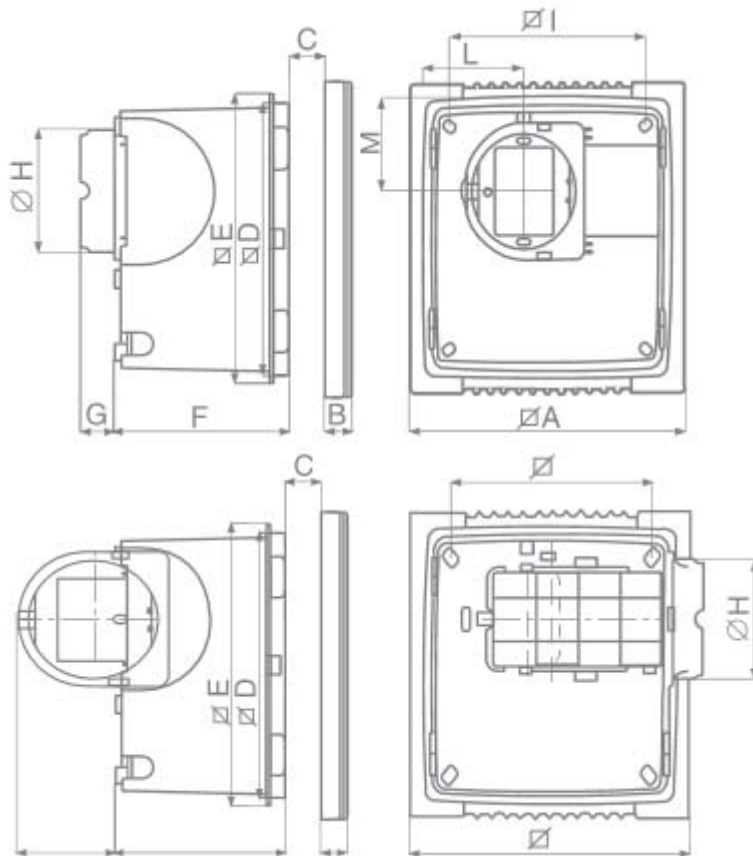

**Abmessungen / Dimensions / Dimensioni**

**Vortice Ariett I Serie**

Masse / Dimensions / Dimensioni, mm

	Ø A	B	C	Ø D	Ø E	F	G	Ø H	Ø I	L	M
ARIETT LL I	252	23	65	214.5	228	135.3	31.5/76.7	96.5	180	92	76