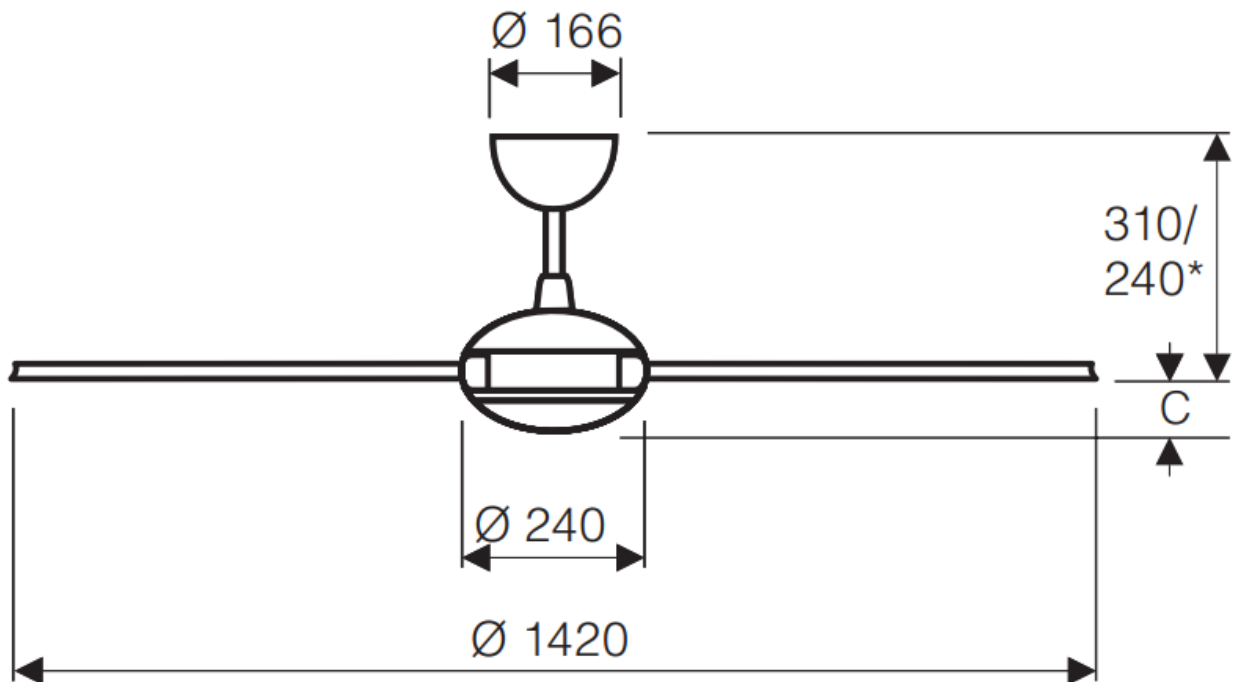

Abmessungen / Dimensions / Dimensioni

Eco Volare 142

ohne Leuchte: C = 10 mm

mit Leuchte: C = 30 mm

Masse / Dimensions / Dimensioni, mm

*Masse mit kurzer Deckenstange

*Dimensions avec allongement court

*Dimensioni con stanga di prolungamento corta