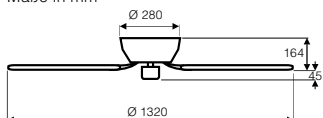

CLASSIC FLAT 132-III

FLAT 132-III BZ-AE/EK
#5132371

132-III MA-EA/BU
#5132041

132-III BN-NB/BU
#5132051

132-III WE-WE/LG
#5132061

132-III MP-AE/AH
#5132001

EXTRAFLACH!
Besonders geeignet
für niedrige Räume

- 3-Stufen-Zugschalter.
- Vor-/Rückwärtslauf (Sommer/Winter) über Schiebeschalter.
- Gewuchteter Motor und Flügel.
- Wendeflügel aus Holz mit 2 unterschiedlichen Dekoren.

Optionen:

- Optional fernbedien-/wandregelbar (Seite 122 - 124).
- Alle Austauschflügel Ø 132 cm verwendbar (Seite 119 - 121).

Maße in mm

**15 JAHRE
GARANTIE**
auf den Motor

CLASSIC FLAT 132-III

Artikel	Art.-Nr.	Gehäusefarbe	Wendeflügeldekor
132-III BZ-AE/EK	5132371	Lack bronze	Altholz Eiche/ Eiche kolonial
132-III MA-EA/BU	5132041	Messing antik	Eiche antik/Buche
132-III BN-NB/BU	5132051	Chrom gebürstet	Nussbaum/Buche
132-III WE-WE/LG	5132061	Lack weiß	Lack weiß/lichtgrau
132-III MP-AE/AH	5132001	Messing poliert	Altholz Eiche/Ahorn

Flügelanzahl	5
Leistung Motor (W)	69
Spannung (V/Hz)	220-240/50
Größe Ø (cm)	132
Anzahl Stufen (m. Zugsch.)	3
Drehzahl max. (U/min)	172
Gewicht (kg)	6,2
Montage: 2 Schrauben Ø min. 4,5 mm im Abstand von 70 - 90 mm	