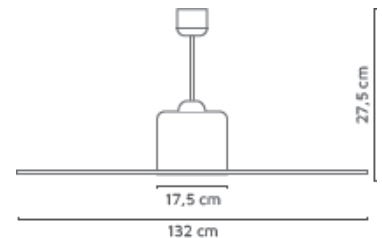

SET FISSAGGIO
KIT FOR
MOUNTING

3 PALE
3 BLADES

Wood blades

VSL1320

VENTILATORE SOFFITTO D'ARREDO 132CM, CON WIFI

Ventilatore da soffitto Ø 132cm con 3 pale in legno, con WiFi 2,4GHz

Controllo con telecomando e con (Bimar Live Smart)