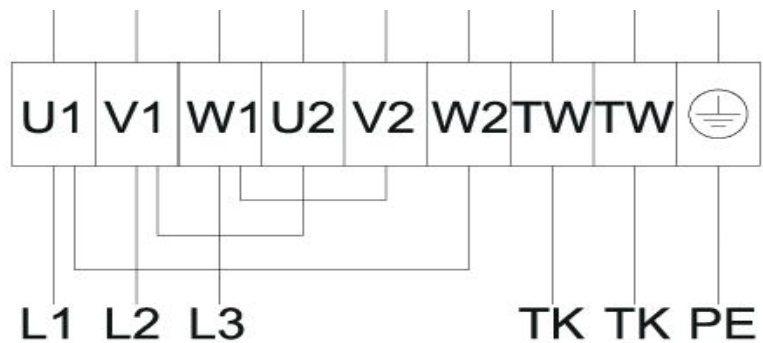

**Anschlusschema / Schéma de raccordement / Schema di allacciamento**

**DVSI 500 DV, 400V/3**

Dreieckschaltung

Sternschaltung