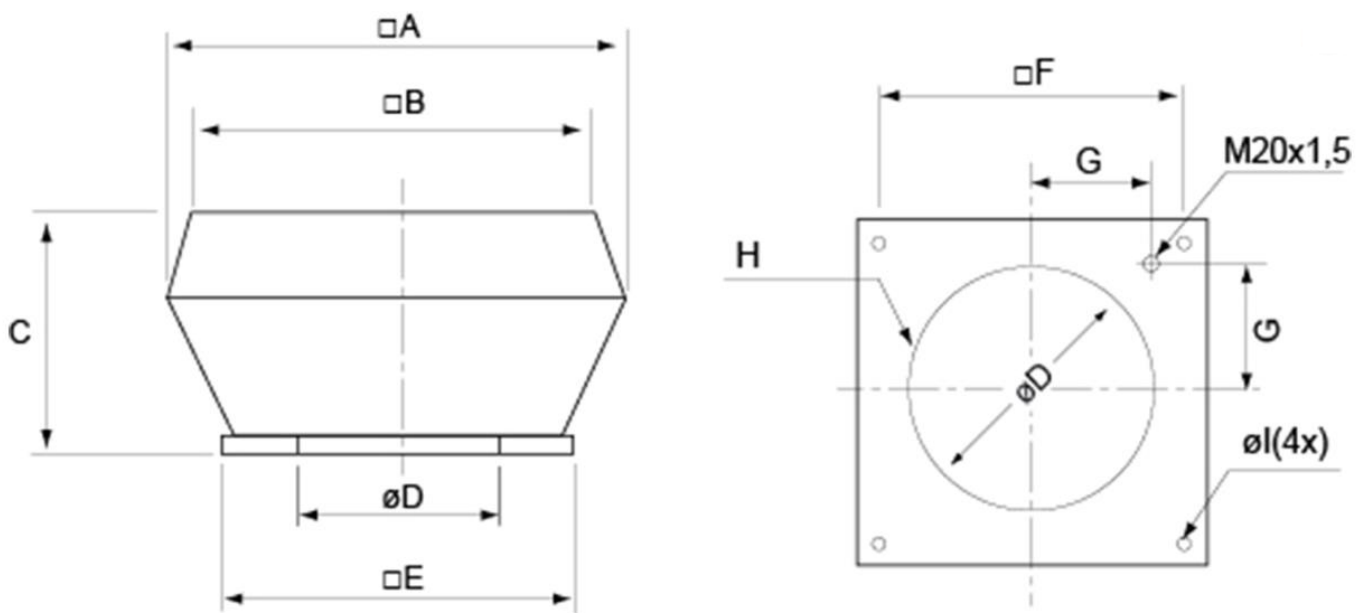

## Abmessungen / Dimensions / Dimensioni

### DVSI 500 DV, 400V/3

DVSI/DVSI sileo 450-500	□A	□B	C	øD*	□E	□F	G	H	øl(4x)
	968	748	479	438	665	535	237	6xM8	12(4x)