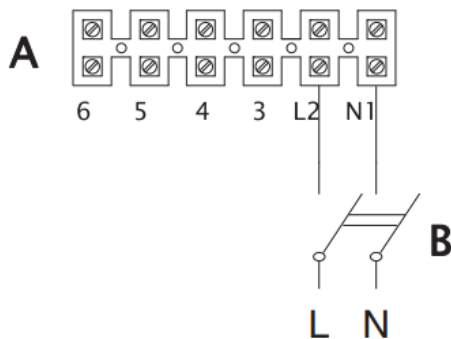

Anschlusschema / Schéma de raccordement / Schema di allacciamento

Lineo 250

16

**LINEO 250
 LINEO 315**

HIGH SPEED – MAX VELOCITA'

MEDIUM SPEED – MEDIA VELOCITA'

3 SPEED – 3 VELOCITA'

LOW SPEED – MINIMA VELOCITA'