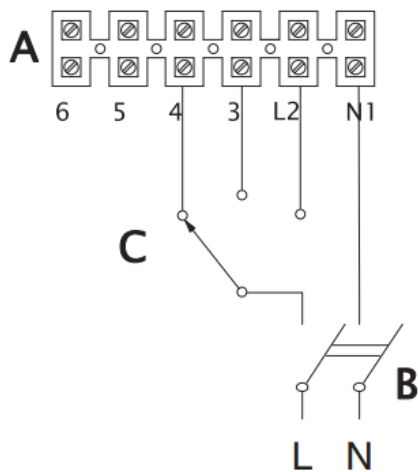

Anschlusschema / Schéma de raccordement / Schema di allacciamento

Lineo 250

16

**LINEO 250
 LINEO 315**

HIGH SPEED – MAX VELOCITA'

MEDIUM SPEED – MEDIA VELOCITA'

3 SPEED – 3 VELOCITA'

LOW SPEED – MINIMA VELOCITA'