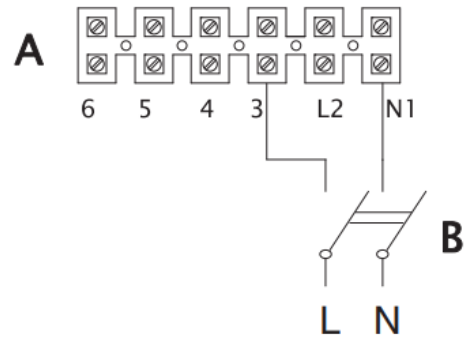

Anschlusschema / Schéma de raccordement / Schema di allacciamento

Lineo 250

16

**LINEO 250
 LINEO 315**

HIGH SPEED – MAX VELOCITA'

MEDIUM SPEED – MEDIA VELOCITA'

3 SPEED – 3 VELOCITA'

LOW SPEED – MINIMA VELOCITA'