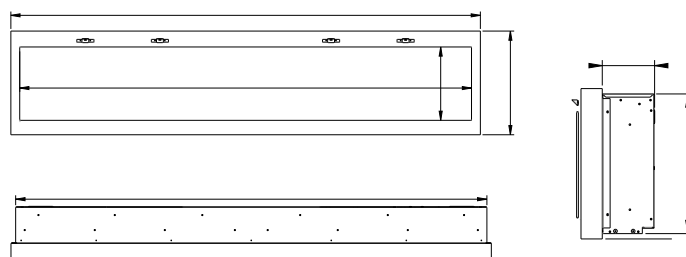

Ignite 50 | 60 | 74 | 100

230V/50Hz | 19 / 23 / 27 / 35 Watt

Experience Better Living

Dimensions

DIMENSIONS			
	Largeur (cm)	Hauteur (cm)	Profondeur (cm)
Ignite 50"	127,8	39,6	14,6
Ignite 60"	156	39,6	14,6
Ignite 74"	188,8	39,6	14,6
Ignite 100"	254,8	39,6	14,6