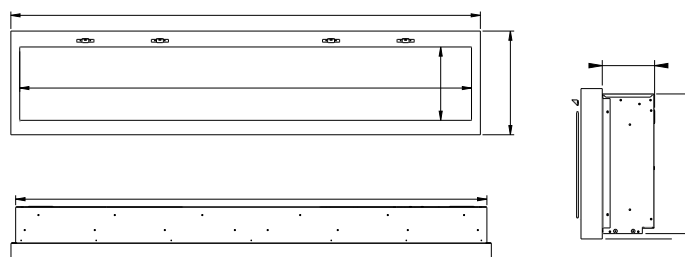

Ignite 50 | 60 | 74 | 100

230V/50Hz | 19 / 23 / 27 / 35 Watt

Experience Better Living

Maße

MASSE			
	Breite (cm)	Höhe (cm)	Tiefe (cm)
Ignite 50"	127,8	39,6	14,6
Ignite 60"	156	39,6	14,6
Ignite 74"	188,8	39,6	14,6
Ignite 100"	254,8	39,6	14,6

Spezifikationen

TECHNISCHE DETAILS	Ignite 50"	Ignite 60"	Ignite 74"	Ignite 100"
Kaminsystem	Optiflame®	Optiflame®	Optiflame®	Optiflame®
Artikelnummer	210272	500001874	210289	210296
EAN-Code	5011139210272	5011139084514	5011139210289	5011139210296
Modell	Wall-insert	Wall-insert	Wall-insert	Wall-insert
Feuersicht	1-seitig	1-seitig	1-seitig	1-seitig
Farbe	Schwarz	Schwarz	Schwarz	Schwarz
Dekoration / Feuerbett	Acrylsteine	Acrylsteine	Acrylsteine	Acrylsteine
Maße Feuersicht (B x H) (cm)	124x31	153x31	186x31	245x31
Außenmaße BxHxT (cm)	127,8x39,6x14,6	156x39,6x14,6	188,8x39,6x14,6	254,8x39,6x14,6
Heizleistung	Ja	Ja	Ja	Ja
Thermostat	Ja	Ja	Ja	Ja
Fernbedienung	Ja	Ja	Ja	Ja
Manuelle Steuerung direkt am Kamin möglich ja / nein	Ja	Ja	Ja	Ja
Lichtmodul	LED	LED	LED	LED
Soundmodul	Nein	Nein	Nein	Nein
Einstellungen Farbeffekte	Ja	Ja	Ja	Ja
Heizstufe 1 in W	1800	1800	1800	1800
Heizstufe 2 in W	-	-	-	-
Flammenbetrieb in W	19	23	27	35
Max. Stromverbrauch	1800	1800	1800	1800
Netzspannung/elektrische Frequenz	230V/50Hz	230V/50Hz	230V/50Hz	230V/50Hz
Produktgewicht in Kg	30	36	41	53,5
Länge des Kabels	1,5 m	1,5 m	1,5 m	1,5 m
Garantie	2 Jahre	2 Jahre	2 Jahre	2 Jahre