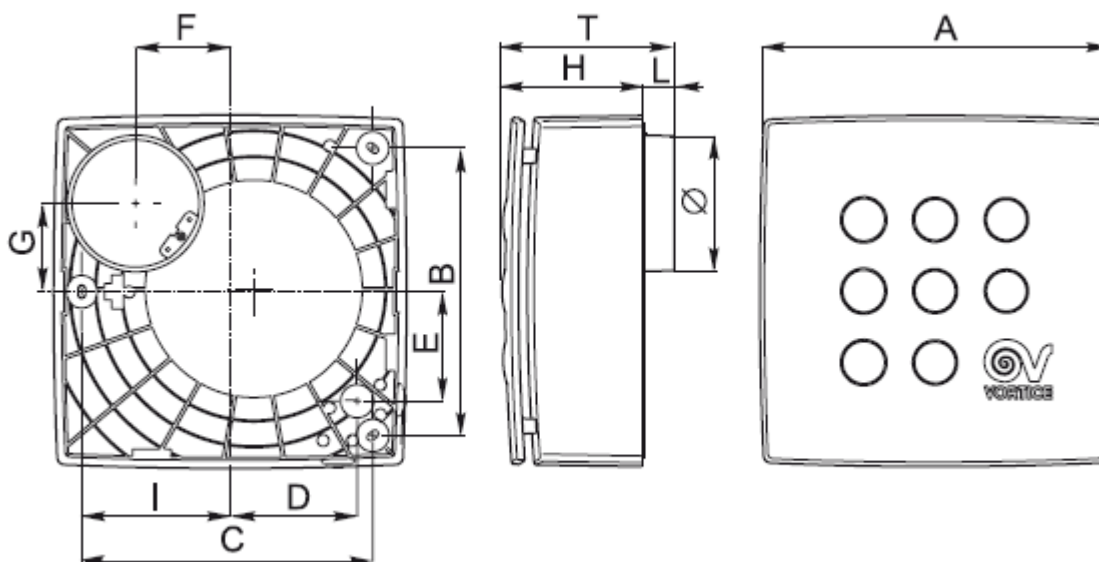

Abmessungen / Dimensions / Dimensioni

Vortice Vort Quadro AP Serie

Masse / Dimensions / Dimensioni, mm

Modelle	A	B	C	I	E	D	G	F	L	H	T	Ø
Micro 80	239	195	197	100	74	85	60	64	20	97	117	73.5
Micro 100	239	195	197	100	74	85	60	64	20	97	117	92.5/97
Medio	261	212	215	110	82	95	69	75	20	119	138	92.5/97
Super	290	236	239	125	92	95	81	87	20	144	164	92.5/97