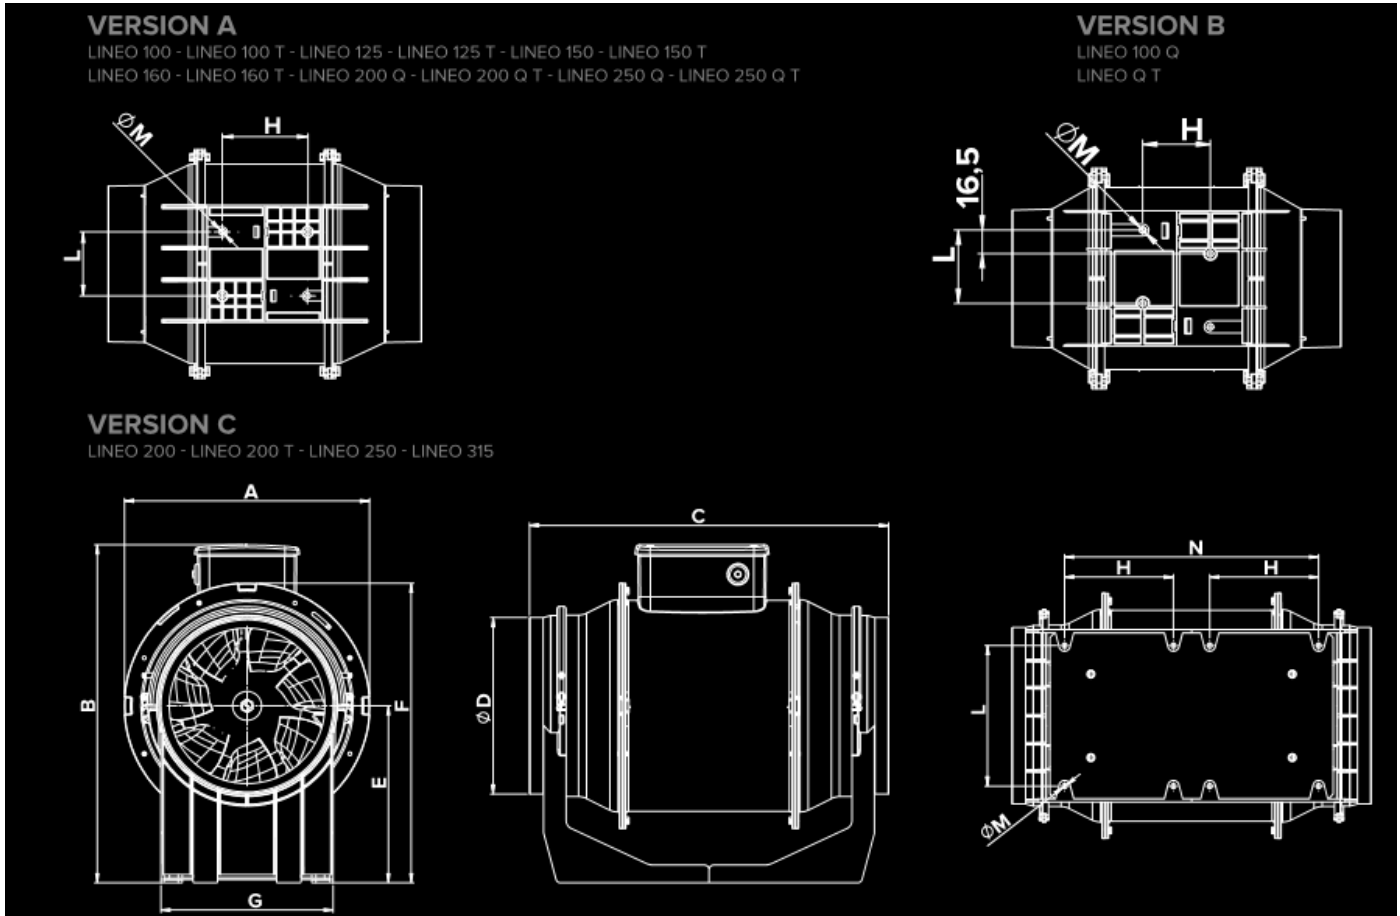

## Abmessungen / Dimensions / Dimensioni

### Lineo 100/100T

### Masse / Dimensions / Dimensioni, mm

A	B	C	ØD	E	F	G	H	L	ØM	N
188.5	211	303	96	101.5	189	90	60	80	5.5	--