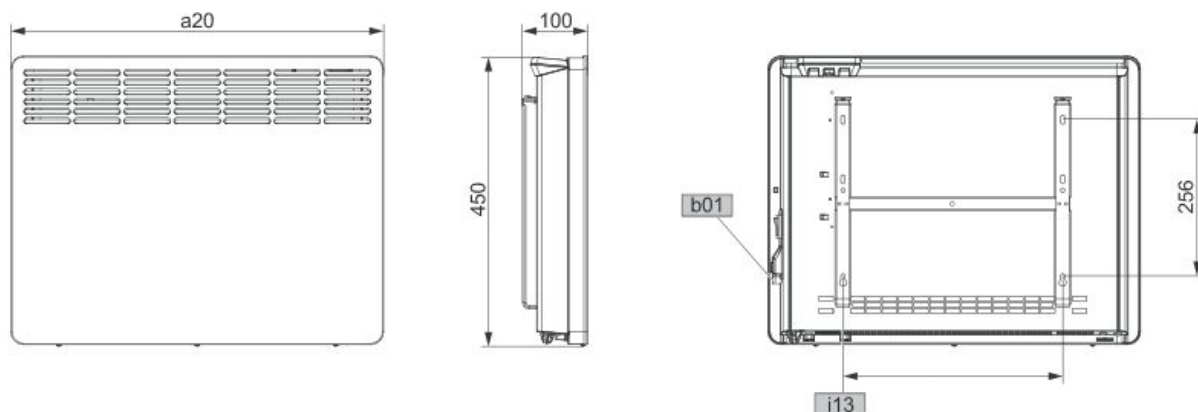

## Abmessungen / Dimensions / Dimensioni

**Wandkonvektor AEG WKL 505/755/1005/2005/2505/3005**

**Convecteur mural AEG WKL 505/755/1005/2005/2505/3005**

**Convettore murale AEG WKL 505/755/1005/2005/2505/3005**

D0000068095

			WKL 505	WKL 755	WKL 1005	WKL 1505	WKL 2005	WKL 2505	WKL 3005	
a20	Gerät	Breite	mm	348	426	426	582	738	894	1050
i13	Wandaufhängung	Lochabstand horizontal	mm	101	179	179	335	491	647	803
b01	Durchführung elektr. Leitungen									

Masse / Dimensions / Dimensioni, mm