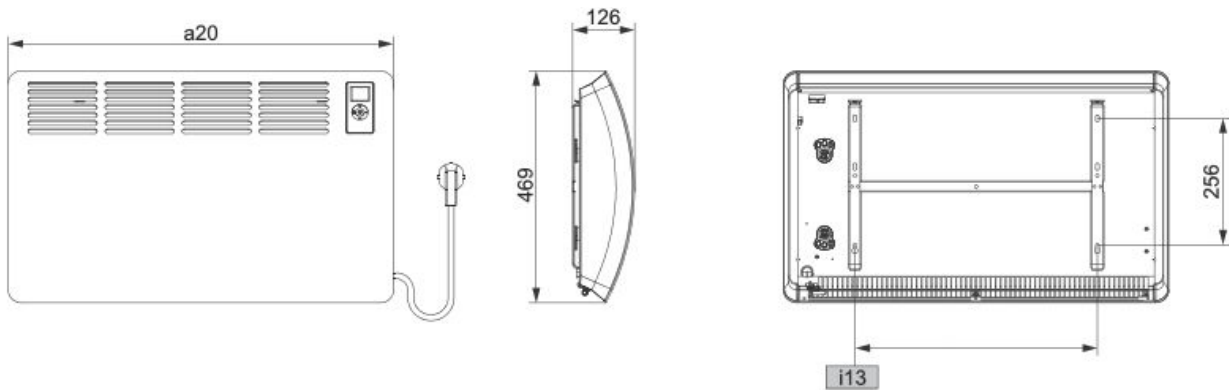

Abmessungen / Dimensions / Dimensioni

Wandkonvektor AEG WKL Comfort 500/1000/1500/2000/3000
Convecteur mural AEG WKL Comfort 500/1000/1500/2000/3000
Convettore murale AEG WKL Comfort 500/1000/1500/2000/3000

D0000074789

			WKL 1000 Comfort	WKL 1500 Comfort	WKL 2000 Comfort	WKL 3000 Comfort
a20	Gerät	Breite	470	625	780	1090
i13	Wandaufhängung	Lochabstand horizontal	179	335	491	803

D0000074786

Masse / Dimensions / Dimensioni, mm