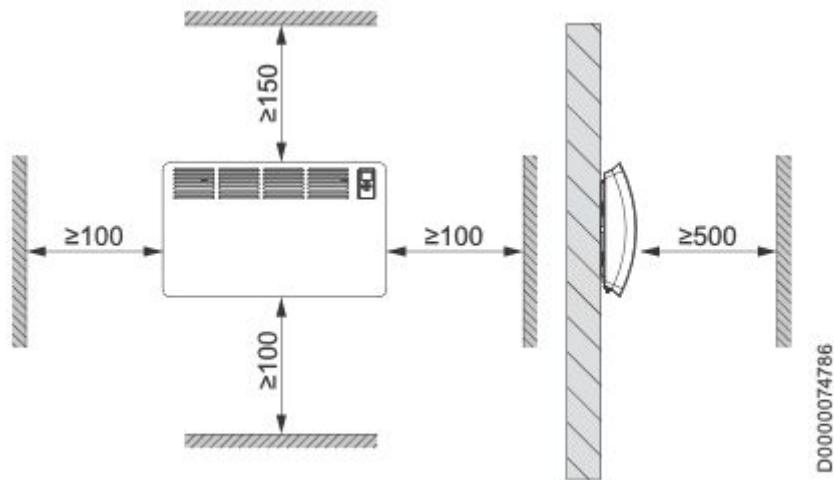

Abmessungen / Dimensions / Dimensioni

Wandkonvektor AEG WKL Comfort 500/1000/1500/2000/3000
Convecteur mural AEG WKL Comfort 500/1000/1500/2000/3000
Convettore murale AEG WKL Comfort 500/1000/1500/2000/3000

D0000074789

			WKL 1000 Comfort	WKL 1500 Comfort	WKL 2000 Comfort	WKL 3000 Comfort
a20	Gerät	Breite	470	625	780	1090
i13	Wandaufhängung	Lochabstand horizontal	179	335	491	803

D0000074786

Masse / Dimensions / Dimensioni, mm