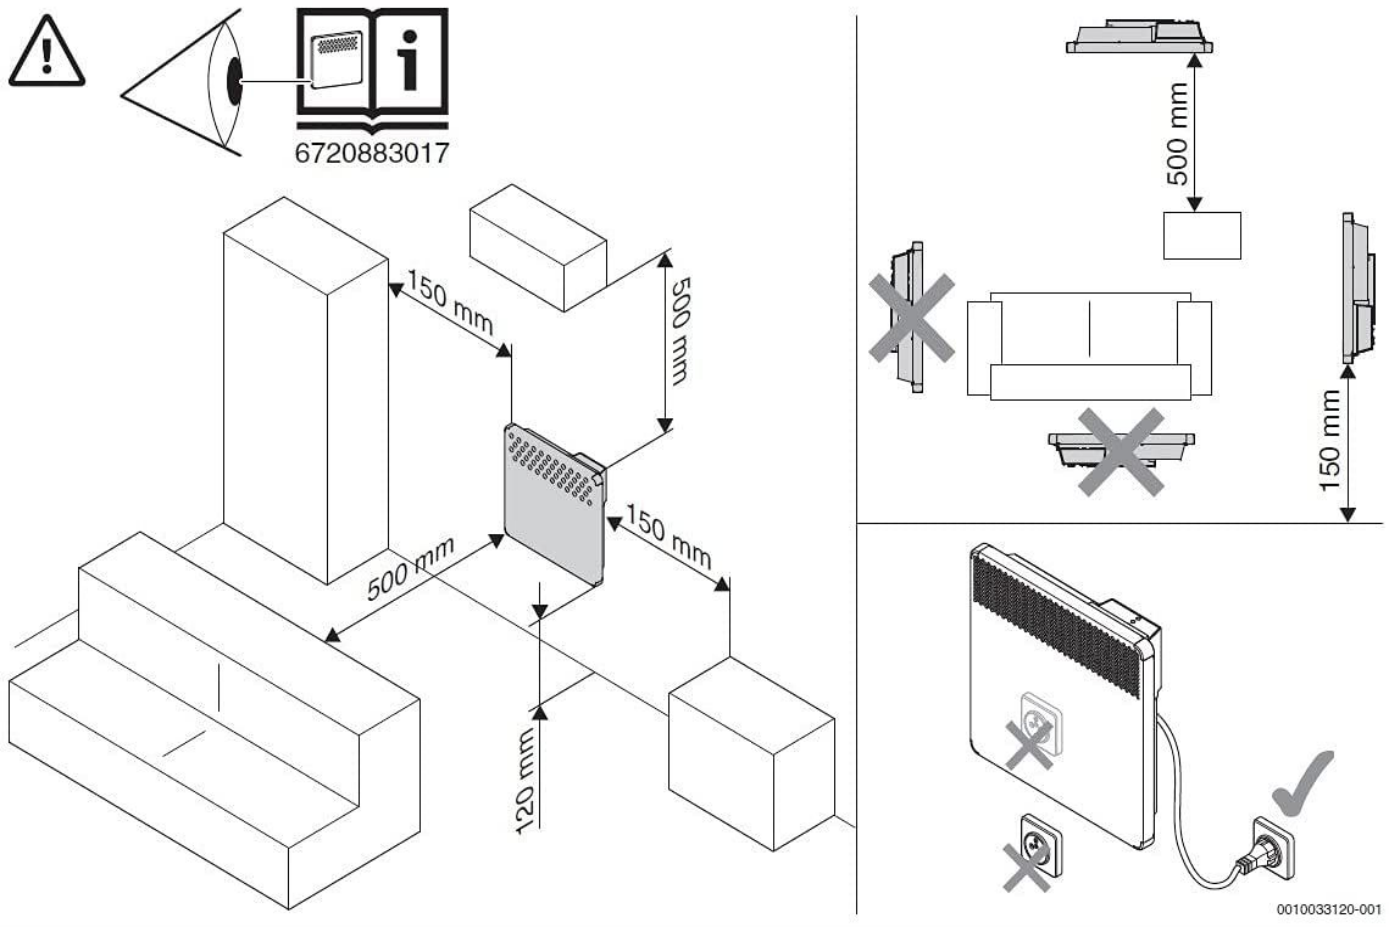

Abmessungen / Dimensions / Dimensioni

Wandkonvektor HC 4000-5

HC4000-5/-10/15/20/25

0010033120-001

Masse / Dimensions / Dimensioni, mm