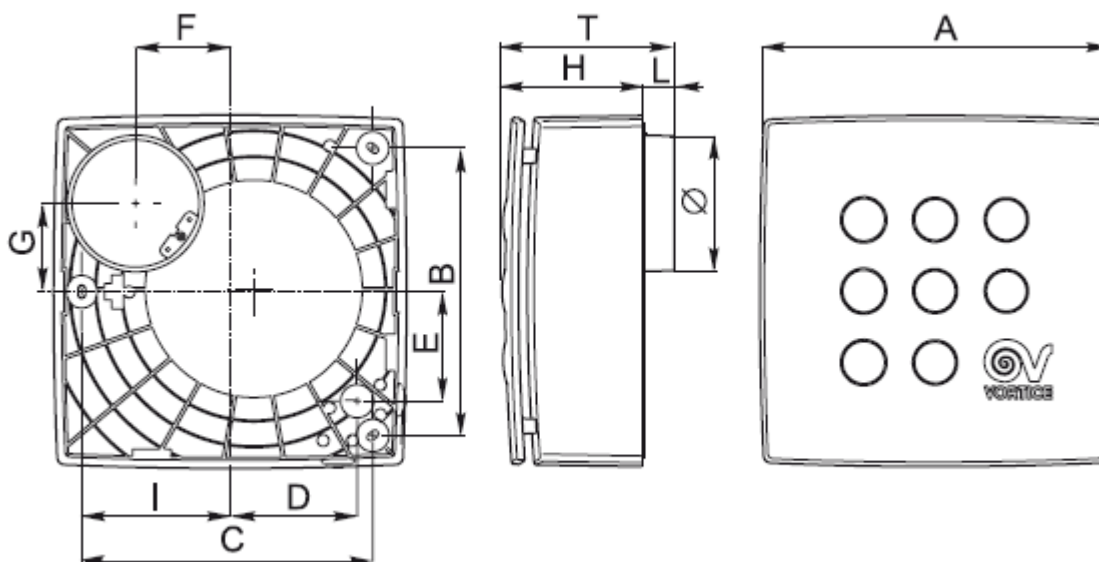

## Abmessungen / Dimensions / Dimensioni

### Vortice Vort Quadro AP Serie

Masse / Dimensions / Dimensioni, mm

Modelle	A	B	C	I	E	D	G	F	L	H	T	Ø
<b>Micro 80</b>	239	195	197	100	74	85	60	64	20	97	117	73.5
<b>Micro 100</b>	239	195	197	100	74	85	60	64	20	97	117	92.5/97
<b>Medio</b>	261	212	215	110	82	95	69	75	20	119	138	92.5/97
<b>Super</b>	290	236	239	125	92	95	81	87	20	144	164	92.5/97