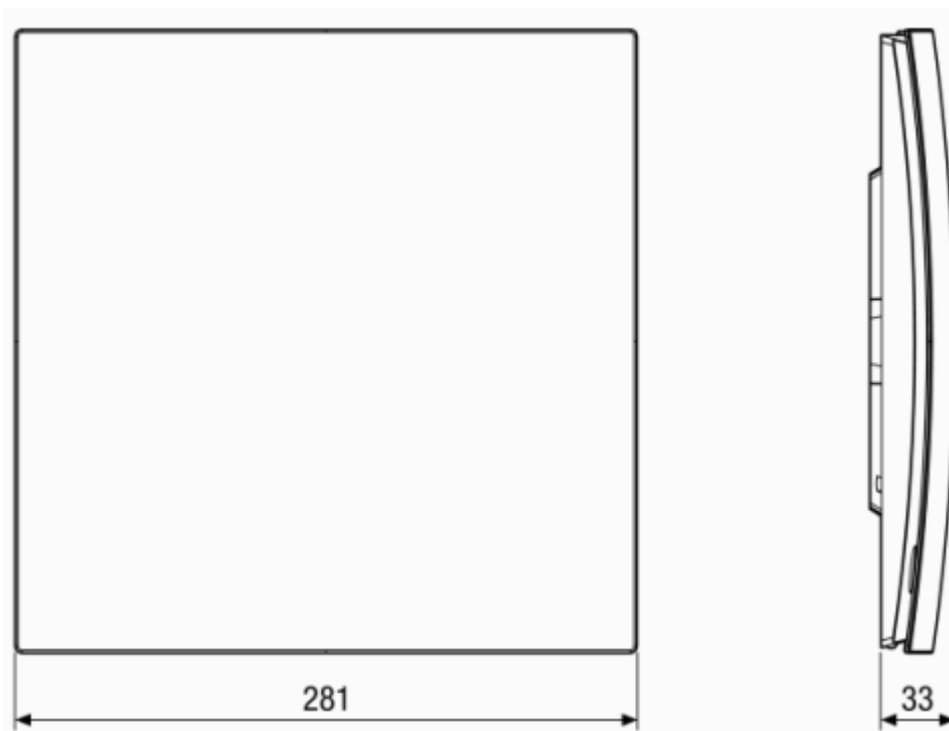

**Abmessungen / Dimensions / Dimensioni**

**Abdeckung ER-A für Maico Ventilatoreinsatz ER EC  
Couvercle ER-A pour insert de ventilateur ER EC  
Coperchio ER-A per inserto ventilatore ER EC**

**Masse / Dimensions / Dimensioni, mm**